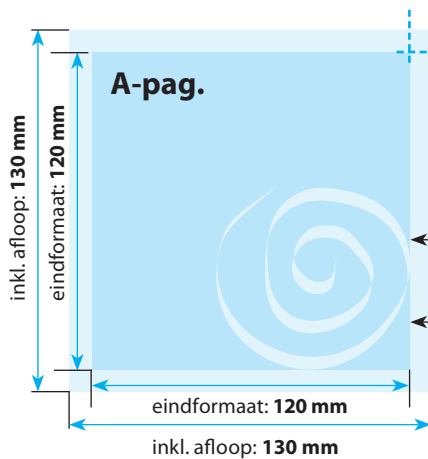

## A-Pagina(s)

**Opmaak inkl. afloop: 130 x 130 mm**

(inkl. afloop voor schoonsnijden van 5 mm per pagina)  
Gekleurde achtergronden alsook afbeeldingen dienen minimaal 2 mm groter dan het eindformaat te zijn.