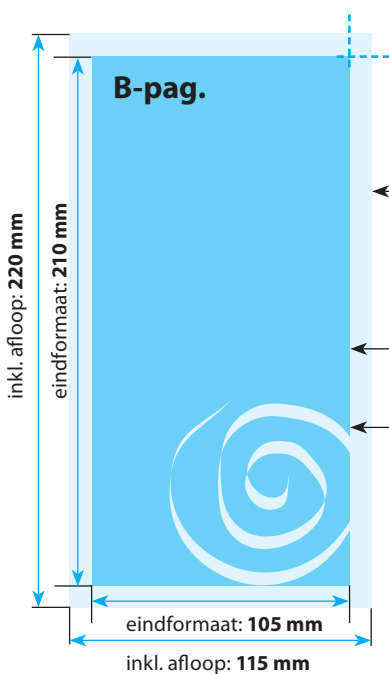

B-Pagina(s)