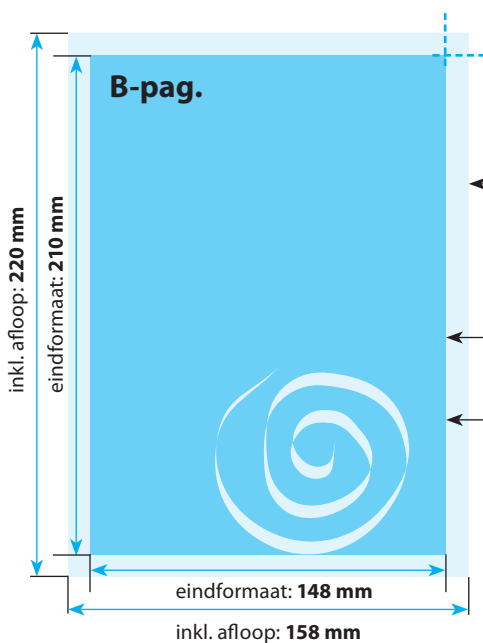

B-Pagina(s)