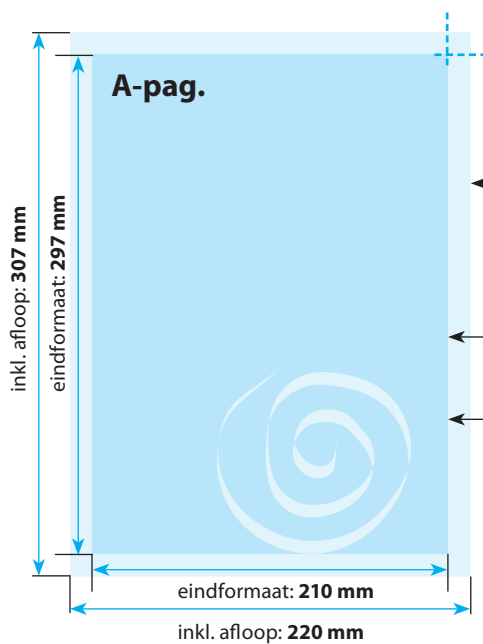

Positionering en stand

Lever uw bestanden in één PDF-bestand aan. De pagina's dienen hierin in de juiste volgorde te zijn geplaatst. Svp geen gesepareerde bestanden aanleveren.

A-Pagina(s)