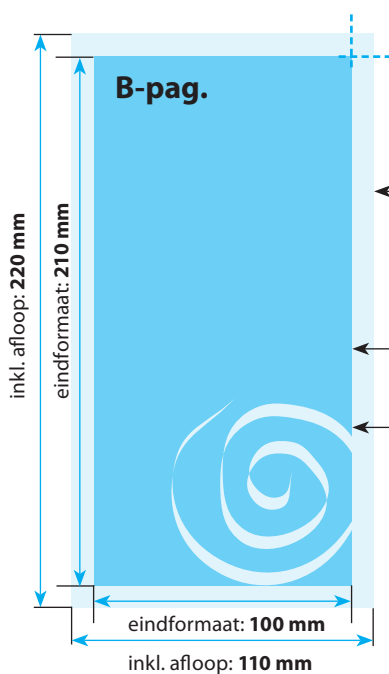

B-Pagina(s)