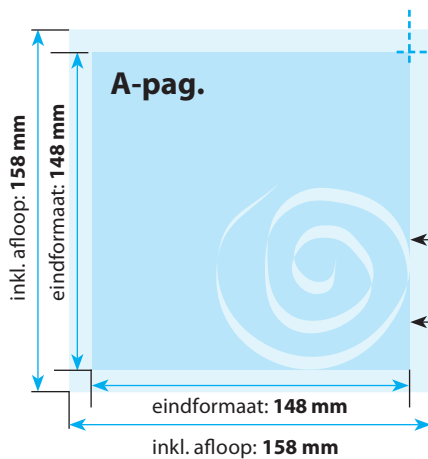

## A-Pagina(s)

**Opmaak inkl. afloop: 158 x 158 mm**

(inkl. afloop voor schoonsnijden van 5 mm per pagina)  
Gekleurde achtergronden alsook afbeeldingen dienen minimaal 2 mm groter dan het eindformaat te zijn.