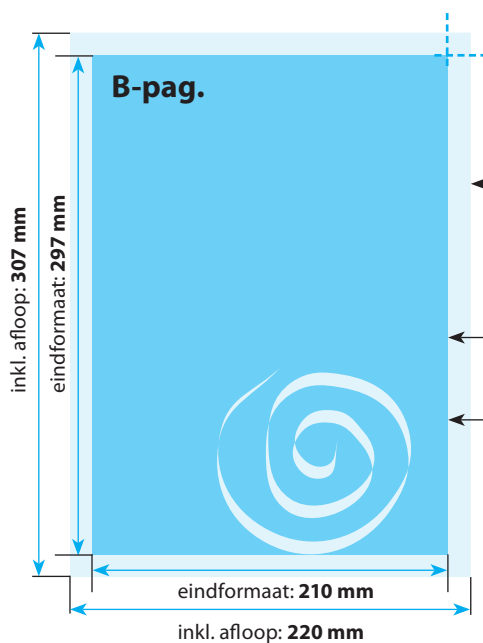

B-Pagina(s)