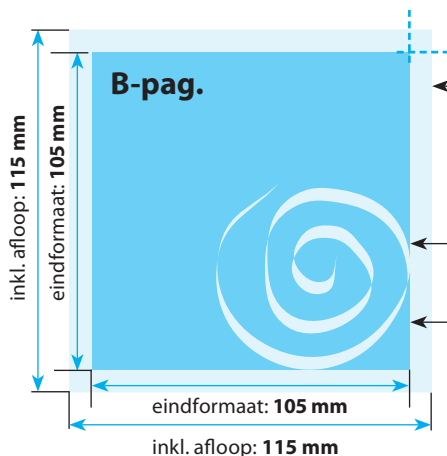

B-Pagina(s)

Opmaak inkl. afloop: 115 x 115 mm

(inkl. afloop voor schoonsnijden van 5 mm per pagina)
Gekleurde achtergronden alsook afbeeldingen dienen minimaal 2 mm groter dan het eindformaat te zijn.

Eindformaat van het drukwerkproduct: 105 x 105 mm

Veiligheidsafstand:

Belangrijke teksten en beelden dienen ivm de noodzakelijke toleranties voor het snijden ten minste **3 mm** van de rand verwijderd te zijn.