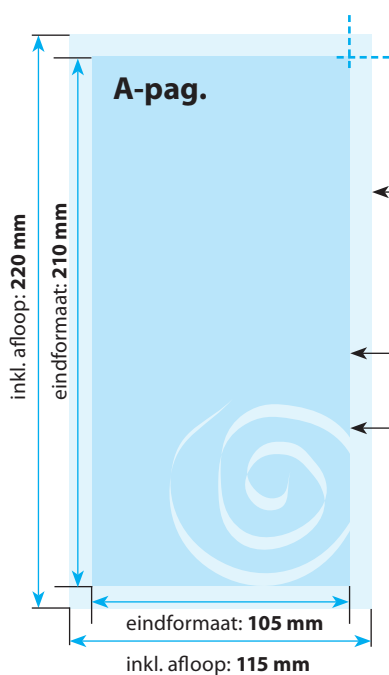

Positionering en stand

Lever uw bestanden in één PDF-bestand aan. De pagina's dienen hierin in de juiste volgorde te zijn geplaatst. Svp geen gesepareerde bestanden aanleveren.

A-Pagina(s)