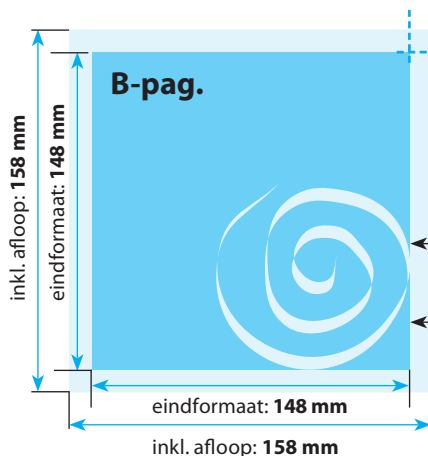

B-Pagina(s)

Opmaak inkl. afloop: 158 x 158 mm

(inkl. afloop voor schoonsnijden van 5 mm per pagina)
Gekleurde achtergronden alsook afbeeldingen dienen minimaal 2 mm groter dan het eindformaat te zijn.

Eindformaat van het drukwerkproduct: 148 x 148 mm

Veiligheidsafstand:

Belangrijke teksten en beelden dienen ivm de noodzakelijke toleranties voor het snijden ten minste **3 mm** van de rand verwijderd te zijn.