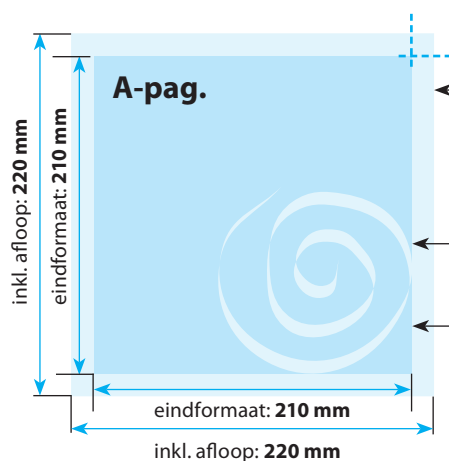

Positionering en stand

Lever uw bestanden in één PDF-bestand aan. De pagina's dienen hierin in de juiste volgorde te zijn geplaatst. Svp geen gesepareerde bestanden aanleveren.

A-Pagina(s)

Opmaak inkl. afloop: 220 x 220 mm
(inkl. afloop voor schoonsnijden van 5 mm per pagina)
Gekleurde achtergronden alsook afbeeldingen dienen minimaal 2 mm groter dan het eindformaat te zijn.

Eindformaat van het drukwerkproduct: 210 x 210 mm

Veiligheidsafstand:
Belangrijke teksten en beelden dienen ivm de noodzakelijke toleranties voor het snijden ten minste **3 mm** van de rand verwijderd te zijn.