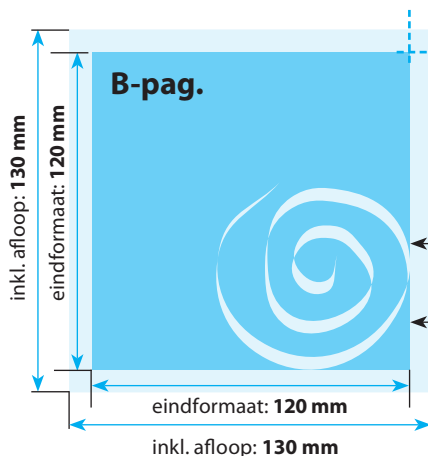

B-Pagina(s)

Opmaak inkl. afloop: 130 x 130 mm

(inkl. afloop voor schoonsnijden van 5 mm per pagina)
Gekleurde achtergronden alsook afbeeldingen dienen minimaal 2 mm groter dan het eindformaat te zijn.

Eindformaat van het drukwerkproduct: 120 x 120 mm

Veiligheidsafstand:

Belangrijke teksten en beelden dienen ivm de noodzakelijke toleranties voor het snijden ten minste **3 mm** van de rand verwijderd te zijn.