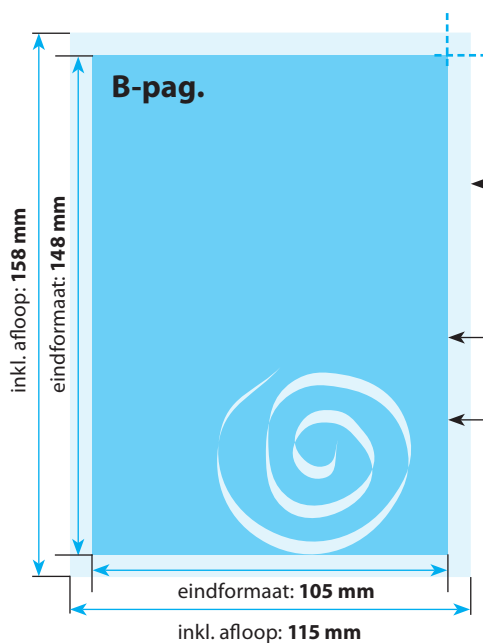

B-Pagina(s)