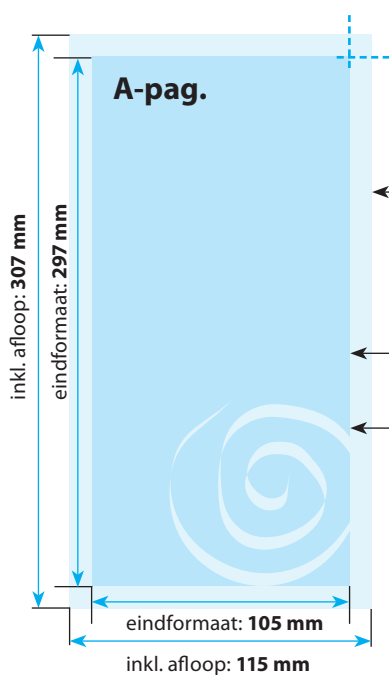

## A-Pagina(s)

**Opmaak inkl. afloop: 220 x 115 mm**  
(inkl. afloop voor schoonsnijden van 5 mm per pagina)  
Gekleurde achtergronden alsook afbeeldingen dienen minimaal 2 mm groter dan het eindformaat te zijn.

## B-Pagina(s)

**Opmaak inkl. afloop: 220 x 115 mm**  
(inkl. afloop voor schoonsnijden van 5 mm per pagina)  
Gekleurde achtergronden alsook afbeeldingen dienen minimaal 2 mm groter dan het eindformaat te zijn.

**Eindformaat van het drukwerkproduct: 210 x 105 mm**

**Veiligheidsafstand:**  
Belangrijke teksten en beelden dienen ivm de noodzakelijke toleranties voor het snijden ten minste **3 mm** van de rand verwijderd te zijn.

## A-Pagina(s)

**Opmaak inkl. afloop: 115 x 307mm**

(inkl. afloop voor schoonsnijden van 5 mm per pagina)  
 Gekleurde achtergronden alsook afbeeldingen dienen minimaal 2 mm groter dan het eindformaat te zijn.