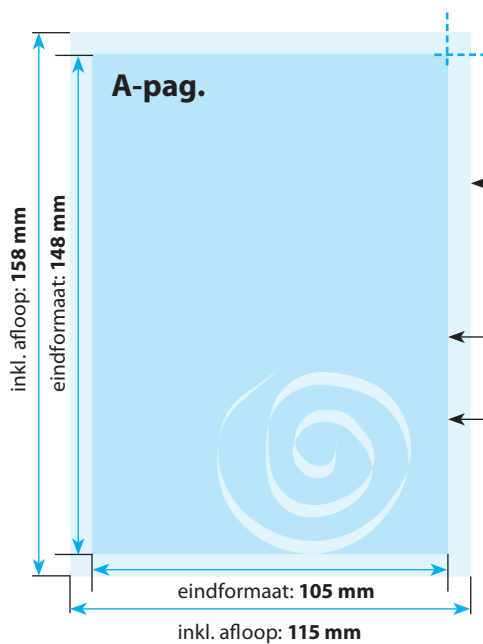

Positionering en stand

Lever uw bestanden in één PDF-bestand aan. De pagina's dienen hierin in de juiste volgorde te zijn geplaatst. Svp geen gesepareerde bestanden aanleveren.

A-Pagina(s)