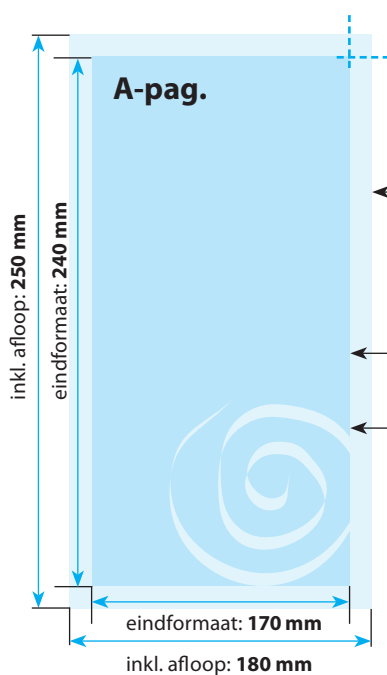

## A-Pagina(s)

**Opmaak inkl. afloop: 220 x 220 mm**  
(inkl. afloop voor schoonsnijden van 5 mm per pagina)  
Gekleurde achtergronden alsook afbeeldingen dienen minimaal 2 mm groter dan het eindformaat te zijn.

## B-Pagina(s)

**Opmaak inkl. afloop: 220 x 220 mm**  
(inkl. afloop voor schoonsnijden van 5 mm per pagina)  
Gekleurde achtergronden alsook afbeeldingen dienen minimaal 2 mm groter dan het eindformaat te zijn.

**Eindformaat van het drukwerkproduct: 210 x 210 mm**

**Veiligheidsafstand:**  
Belangrijke teksten en beelden dienen ivm de noodzakelijke toleranties voor het snijden ten minste **3 mm** van de rand verwijderd te zijn.

## A-Pagina(s)

**Opmaak inkl. afloop: 180 x 250 mm**

(inkl. afloop voor schoonsnijden van 5 mm per pagina)  
Gekleurde achtergronden alsook afbeeldingen dienen minimaal 2 mm groter dan het eindformaat te zijn.