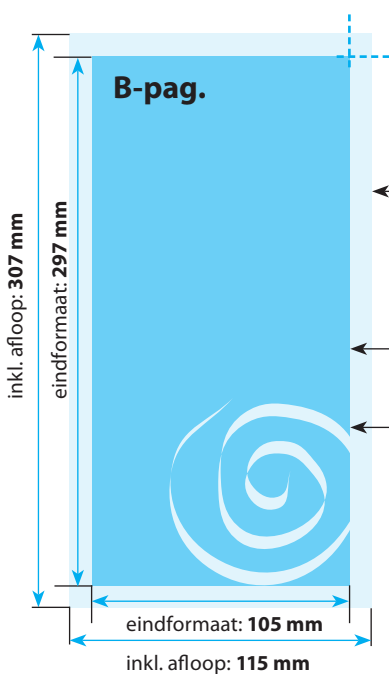

B-Pagina(s)