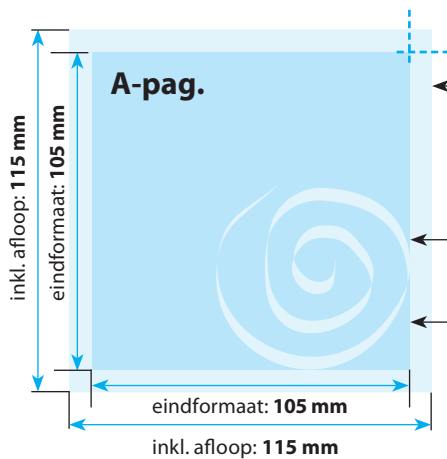

## A-Pagina(s)

**Opmaak inkl. afloop: 115 x 115 mm**

(inkl. afloop voor schoonsnijden van 5 mm per pagina)  
Gekleurde achtergronden alsook afbeeldingen dienen minimaal 2 mm groter dan het eindformaat te zijn.