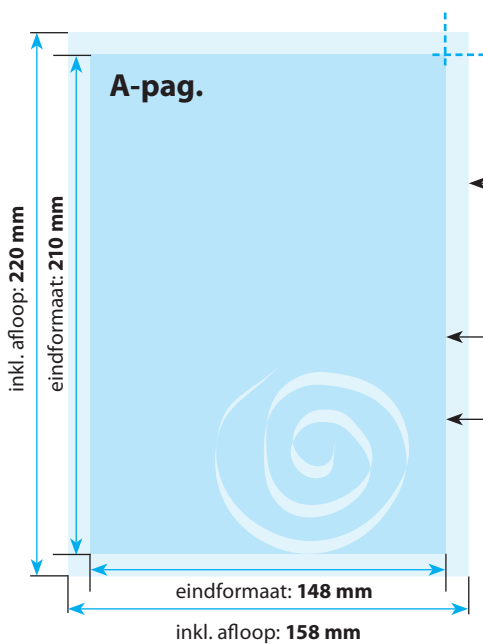

# Brochures op mat MC met Wire-O

Formaten	Aanlever specificaties	
A6 (10,5 x 14,8 cm) .....	Opmaak inkl. afloop: 115 x 158 mm	Eindformaat: 105 x 148 mm
A6 liggend (14,8 x 10,5 cm) .....	Opmaak inkl. afloop: 158 x 115 mm	Eindformaat: 148 x 105 mm
A5 (14,8 x 21 cm) .....	Opmaak inkl. afloop: 158 x 220 mm	Eindformaat: 148 x 210 mm
A5 liggend (21 x 14,8 cm) .....	Opmaak inkl. afloop: 220 x 158 mm	Eindformaat: 210 x 148 mm
A4 (21 x 29,7 cm) .....	Opmaak inkl. afloop: 220 x 307 mm	Eindformaat: 210 x 297 mm
A4 liggend (29,7 x 21 cm) .....	Opmaak inkl. afloop: 307 x 220 mm	Eindformaat: 297 x 210 mm
DIN Lang (10 x 21 cm) .....	Opmaak inkl. afloop: 110 x 220 mm	Eindformaat: 100 x 210 mm
DIN Lang liggend (21 x 10 cm) .....	Opmaak inkl. afloop: 220 x 110 mm	Eindformaat: 210 x 100 mm
10,5 x 21 cm .....	Opmaak inkl. afloop: 115 x 220 mm	Eindformaat: 105 x 210 mm
10,5 x 21 cm liggend .....	Opmaak inkl. afloop: 115 x 220 mm	Eindformaat: 105 x 210 mm
10,5 x 29,7 cm .....	Opmaak inkl. afloop: 115 x 307 mm	Eindformaat: 105 x 297 mm
10,5 x 10,5 cm .....	Opmaak inkl. afloop: 115 x 115 mm	Eindformaat: 105 x 105 mm
12 x 12 cm (CD-formaat) .....	Opmaak inkl. afloop: 130 x 130 mm	Eindformaat: 120 x 120 mm
14,8 x 14,8 cm .....	Opmaak inkl. afloop: 158 x 158 mm	Eindformaat: 148 x 148 mm
21 x 21 cm .....	Opmaak inkl. afloop: 220 x 220 mm	Eindformaat: 210 x 210 mm
17 x 24 cm .....	Opmaak inkl. afloop: 180 x 250 mm	Eindformaat: 170 x 240 mm

**Eindformaat van het drukwerkproduct: 148 x 105 mm**

**Veiligheidsafstand:**

Belangrijke teksten en beelden dienen ivm de noodzakelijke toleranties voor het snijden ten minste **3 mm** van de rand verwijderd te zijn.

## A-Pagina(s)

**Opmaak inkl. afloop: 158 x 220 mm**

(inkl. afloop voor schoonsnijden van 5 mm per pagina)  
Gekleurde achtergronden alsook afbeeldingen dienen minimaal 2 mm groter dan het eindformaat te zijn.