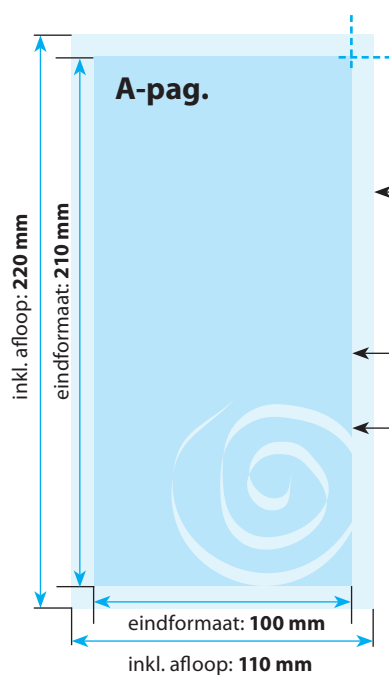

Positionering en stand

Lever uw bestanden in één PDF-bestand aan. De pagina's dienen hierin in de juiste volgorde te zijn geplaatst. Svp geen gesepareerde bestanden aanleveren.

A-Pagina(s)