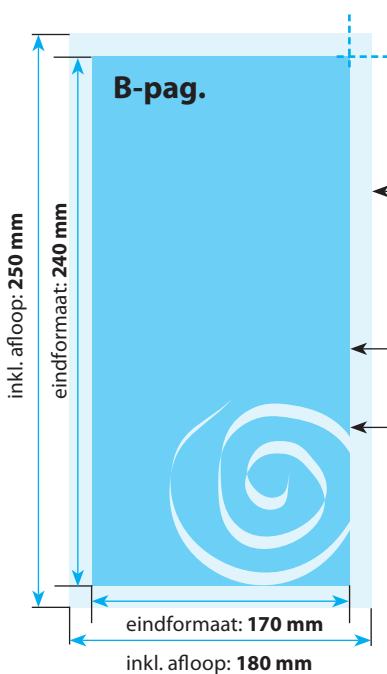

## B-Pagina(s)

**Opmaak inkl. afloop: 220 x 220 mm**  
(inkl. afloop voor schoonsnijden van 5 mm per pagina)  
Gekleurde achtergronden alsook afbeeldingen dienen minimaal 2 mm groter dan het eindformaat te zijn.

## A-Pagina(s)

**Opmaak inkl. afloop: 180 x 250 mm**

(inkl. afloop voor schoonsnijden van 5 mm per pagina)  
Gekleurde achtergronden alsook afbeeldingen dienen minimaal 2 mm groter dan het eindformaat te zijn.

## B-Pagina(s)

**Opmaak inkl. afloop: 180 x 250 mm**

(inkl. afloop voor schoonsnijden van 5 mm per pagina)  
Gekleurde achtergronden alsook afbeeldingen dienen minimaal 2 mm groter dan het eindformaat te zijn.