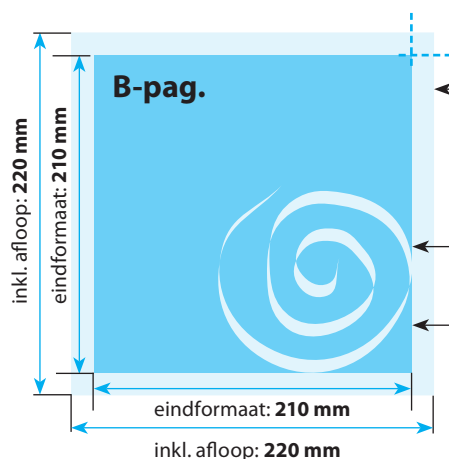

B-Pagina(s)

Opmaak inkl. afloop: 220 x 220 mm
(inkl. afloop voor schoonsnijden van 5 mm per pagina)
Gekleurde achtergronden alsook afbeeldingen dienen minimaal 2 mm groter dan het eindformaat te zijn.

Eindformaat van het drukwerkproduct: 210 x 210 mm

Veiligheidsafstand:
Belangrijke teksten en beelden dienen ivm de noodzakelijke toleranties voor het snijden ten minste **3 mm** van de rand verwijderd te zijn.