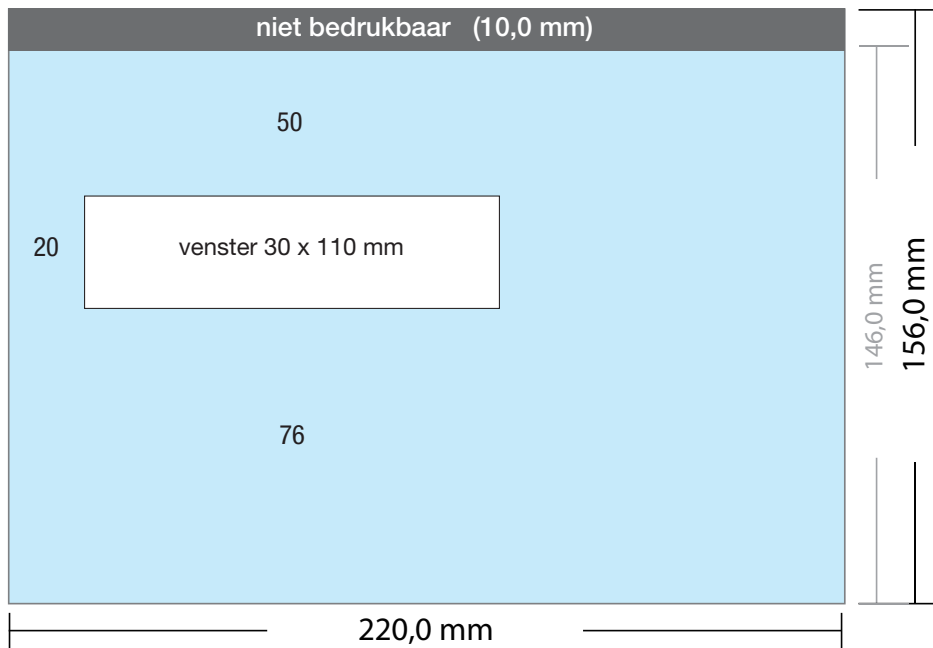

Enveloppen

EA5 met venster links 90 grams

EA5 KVL50 art. nr. 227.0602 156 x 220 mm strip met venster rechte hoeken

DRUKOPTIES:

- ✓ 1-zijdig in 1 PMS kleur
- ✓ 1-zijdig in 2 PMS kleuren
- ✓ 1-zijdig in 3 PMS kleuren
- ✓ 1-zijdig in 4 PMS kleuren
- ✓ 1-zijdig full-color

LET OP:

- ✓ Bij vensterenveloppen geen beeld op het venster plaatsen.

- ✓ Bestandsformaat:
  (incl. 2,0 mm afloop)
  224 x 160 mm
- ✓ Eindformaat
  220 x 156 mm

LET OP:

- ✓ Achtergrond kleuren,
  foto's en tekeningen tot
  aan de rand van het
  bestandsformaat laten
  doorlopen, inclusief afloop.