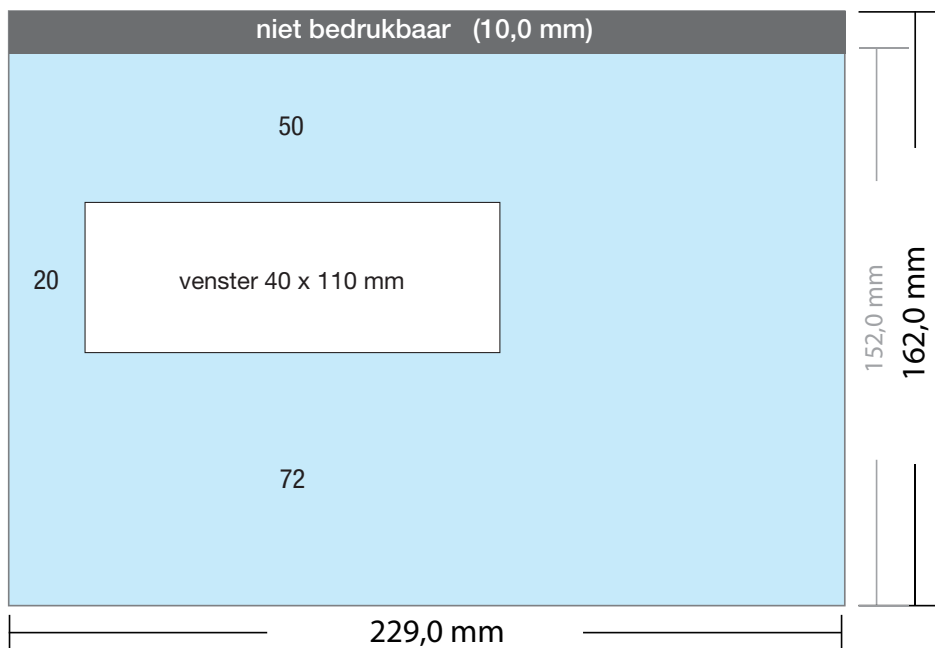

LET OP:

- ✓ Bij venstervenveloppen geen beeld op het venster plaatsen.

- ✓ Bestandsformaat:
(incl. 2,0 mm afloop)
233 x 166 mm
- ✓ Eindformaat
229 x 162 mm

LET OP:

- ✓ Achtergrond kleuren,
foto's en tekeningen tot
aan de rand van het
bestandsformaat laten
doorlopen, inclusief afloop.

Enveloppen

C5 met venster links 90 grams

C5 VL	art. nr. 228.0304	162 x 229 mm	strip	met venster rechte hoeken
C5 VL	art. nr. 228.0302	162 x 229 mm	gom	met venster rechte hoeken

DRUKOPTIES:

- ✓ 1-zijdig in 1 PMS kleur
- ✓ 1-zijdig in 2 PMS kleuren
- ✓ 1-zijdig in 3 PMS kleuren
- ✓ 1-zijdig in 4 PMS kleuren
- ✓ 1-zijdig full-color