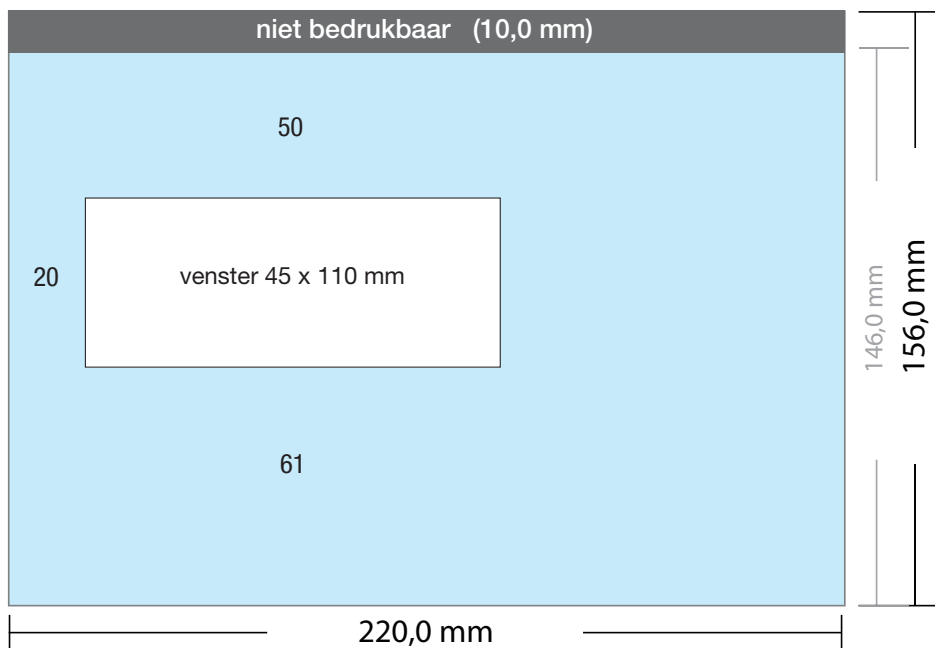

Enveloppen

EA5 met venster links 90 grams

EA5 VL45	art. nr. 227.0902	156 x 220 mm	strip	met venster rechte hoeken
EA5 VL45	art. nr. 227.0901	156 x 220 mm	gom	met venster rechte hoeken

DRUKOPTIES:

- ✓ 1-zijdig in 1 PMS kleur
- ✓ 1-zijdig in 2 PMS kleuren
- ✓ 1-zijdig in 3 PMS kleuren
- ✓ 1-zijdig in 4 PMS kleuren
- ✓ 1-zijdig full-color

LET OP:

- ✓ Bij vensterenveloppen geen beeld op het venster plaatsen.

- ✓ Bestandsformaat:
  (incl. 2,0 mm afloop)
  224 x 160 mm
- ✓ Eindformaat
  220 x 156 mm

LET OP:

- ✓ Achtergrond kleuren,
  foto's en tekeningen tot
  aan de rand van het
  bestandsformaat laten
  doorlopen, inclusief afloop.