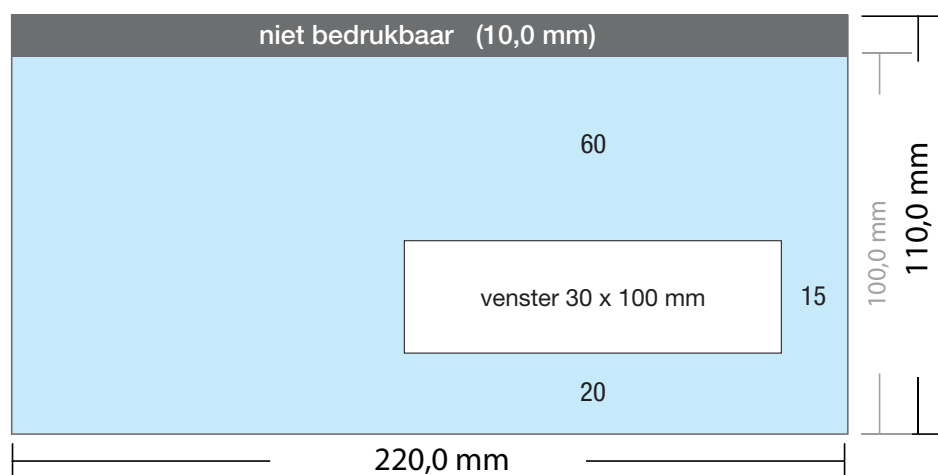

- ✓ 1-zijdig in 1 PMS kleur
- ✓ 1-zijdig in 2 PMS kleuren
- ✓ 1-zijdig in 3 PMS kleuren
- ✓ 1-zijdig in 4 PMS kleuren
- ✓ 1-zijdig full-color

LET OP:

- ✓ Bij vensterenveloppen geen beeld op het venster plaatsen.

LET OP:

- ✓ Achtergrond kleuren, foto's en tekeningen tot aan de rand van het bestandsformaat laten doorlopen, inclusief afloop.

Enveloppen

EA5/6 met venster rechts 90 grams

- ✓ Bestandsformaat:
(incl. 2,0 mm afloop)
224 x 114 mm
- ✓ Eindformaat
220 x 110 mm