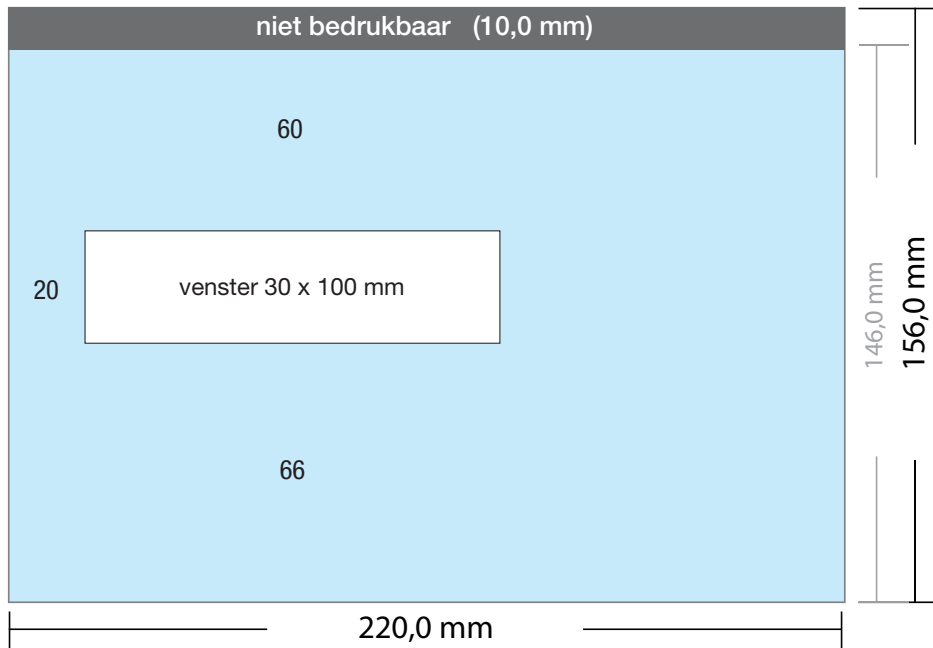

Enveloppen

EA5 met venster links 90 grams

EA5 KVL	art. nr. 227.0507	156 x 220 mm	strip	met venster rechte hoeken
EA5 KVL	art. nr. 227.0502	156 x 220 mm	gom	met venster rechte hoeken

DRUKOPTIES:

- ✓ 1-zijdig in 1 PMS kleur
- ✓ 1-zijdig in 2 PMS kleuren
- ✓ 1-zijdig in 3 PMS kleuren
- ✓ 1-zijdig in 4 PMS kleuren
- ✓ 1-zijdig full-color

LET OP:

- ✓ Bij vensterenveloppen geen beeld op het venster plaatsen.

- ✓ Bestandsformaat:
  (incl. 2,0 mm afloop)
  224 x 160 mm
- ✓ Eindformaat
  220 x 156 mm

LET OP:

- ✓ Achtergrond kleuren,
  foto's en tekeningen tot
  aan de rand van het
  bestandsformaat laten
  doorlopen, inclusief afloop.