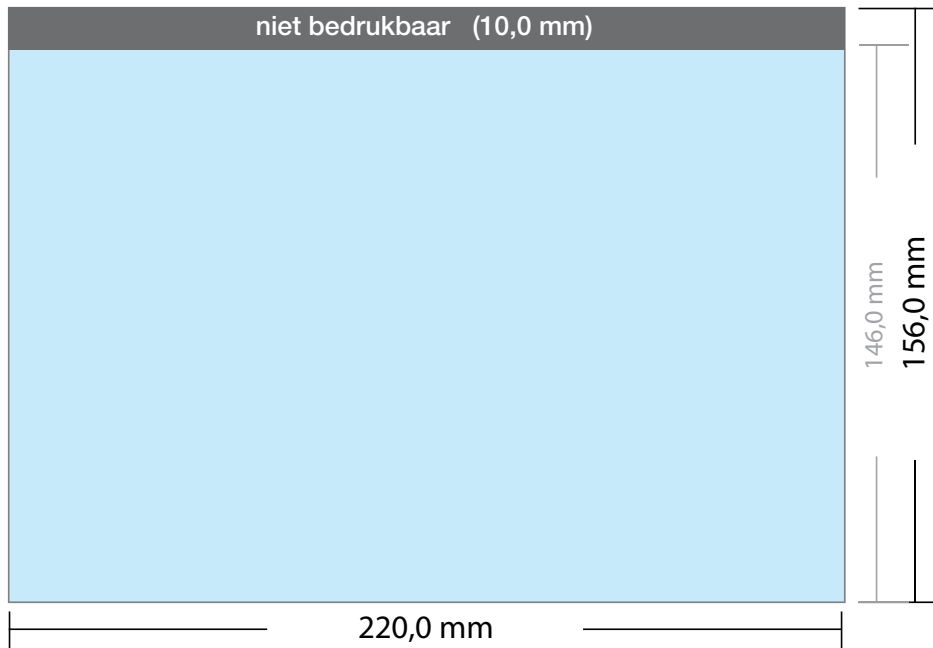

Enveloppen

EA5 zonder venster 90 grams

EA5 ZV	art. nr. 218.0005	156 x 220 mm	strip	zonder venster
EA5 ZV	art. nr. 218.0002	156 x 220 mm	gom	zonder venster

DRUKOPTIES:

- ✓ 1-zijdig in 1 PMS kleur
- ✓ 1-zijdig in 2 PMS kleuren
- ✓ 1-zijdig in 3 PMS kleuren
- ✓ 1-zijdig in 4 PMS kleuren
- ✓ 1-zijdig full-color

LET OP:

- ✓ Bij vensterenveloppen geen beeld op het venster plaatsen.

- ✓ Bestandsformaat:
  (incl. 2,0 mm afloop)
  224 x 160 mm
- ✓ Eindformaat
  220 x 156 mm

LET OP:

- ✓ Achtergrond kleuren,
  foto's en tekeningen tot
  aan de rand van het
  bestandsformaat laten
  doorlopen, inclusief afloop.