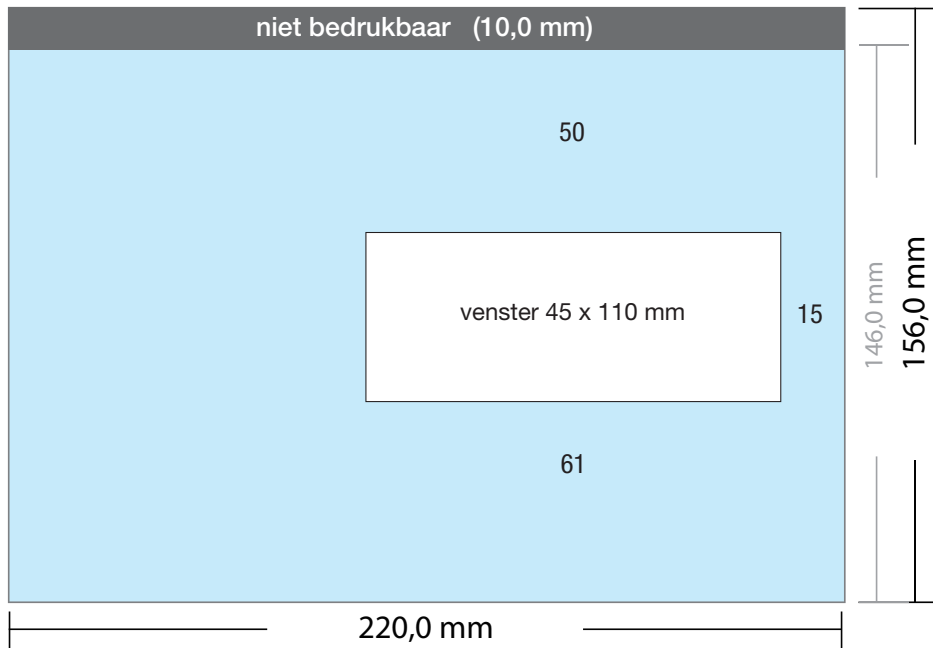

Enveloppen

EA5 met venster rechts 90 grams

EA5 VR45 art. nr. 227.0402 156 x 220 mm strip met venster rechte hoeken

DRUKOPTIES:

- ✓ 1-zijdig in 1 PMS kleur
- ✓ 1-zijdig in 2 PMS kleuren
- ✓ 1-zijdig in 3 PMS kleuren
- ✓ 1-zijdig in 4 PMS kleuren
- ✓ 1-zijdig full-color

LET OP:

- ✓ Bij vensterenveloppen geen beeld op het venster plaatsen.

- ✓ Bestandsformaat:
  (incl. 2,0 mm afloop)
  224 x 160 mm
- ✓ Eindformaat
  220 x 156 mm

LET OP:

- ✓ Achtergrond kleuren,
  foto's en tekeningen tot
  aan de rand van het
  bestandsformaat laten
  doorlopen, inclusief afloop.