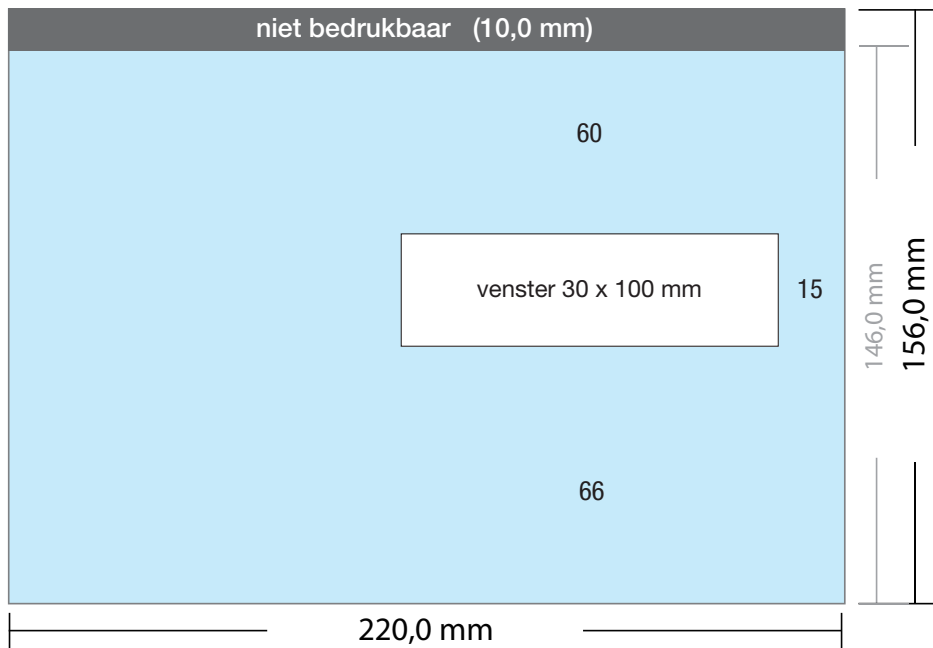

Enveloppen

EA5 met venster rechts 90 grams

EA5 KVR60 art. nr. 227.0002 156 x 220 mm strip met venster rechte hoeken

DRUKOPTIES:

- ✓ 1-zijdig in 1 PMS kleur
- ✓ 1-zijdig in 2 PMS kleuren
- ✓ 1-zijdig in 3 PMS kleuren
- ✓ 1-zijdig in 4 PMS kleuren
- ✓ 1-zijdig full-color

LET OP:

- ✓ Bij vensterenveloppen geen beeld op het venster plaatsen.

- ✓ Bestandsformaat:
  (incl. 2,0 mm afloop)
  224 x 160 mm
- ✓ Eindformaat
  220 x 156 mm

LET OP:

- ✓ Achtergrond kleuren,
  foto's en tekeningen tot
  aan de rand van het
  bestandsformaat laten
  doorlopen, inclusief afloop.