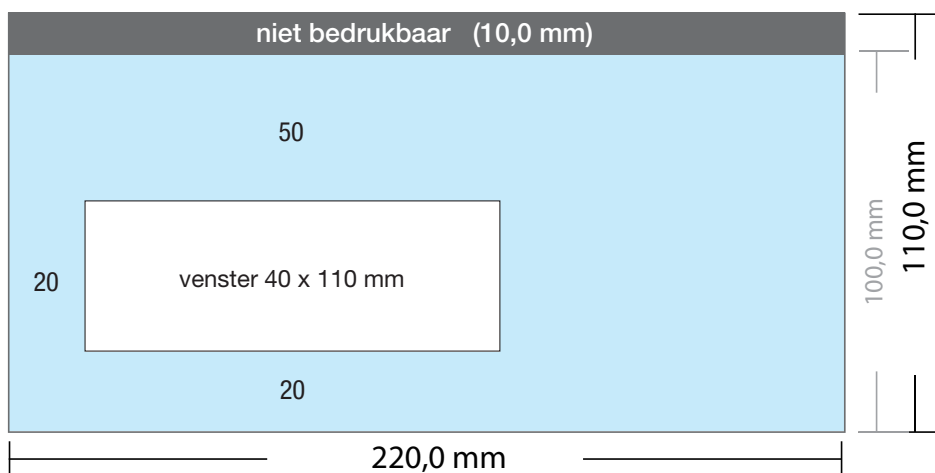

LET OP:

- ✓ Bij vensterenveloppen geen beeld op het venster plaatsen.

- ✓ Bestandsformaat:
(incl. 2,0 mm afloop)
224 x 114 mm
- ✓ Eindformaat
220 x 110 mm

LET OP:

- ✓ Achtergrond kleuren,
foto's en tekeningen tot
aan de rand van het
bestandsformaat laten
doorlopen, inclusief afloop.

Enveloppen

EA5/6 met venster links 90 grams

EA5/6 KVL	art. nr. 224.0605	110 x 220 mm	strip	met venster rechte hoeken
EA5/6 KVL	art. nr. 224.0602	110 x 220 mm	gom	met venster rechte hoeken

DRUKOPTIES:

- ✓ 1-zijdig in 1 PMS kleur
- ✓ 1-zijdig in 2 PMS kleuren
- ✓ 1-zijdig in 3 PMS kleuren
- ✓ 1-zijdig in 4 PMS kleuren
- ✓ 1-zijdig full-color

Enveloppen

EA5/6 met venster links 90 grams

- ✓ Bestandsformaat:
(incl. 2,0 mm afloop)
224 x 114 mm
- ✓ Eindformaat
220 x 110 mm

EA5/6 VL art. nr. 224.0705 110 x 220 mm strip met venster rechte hoeken

DRUKOPTIES: