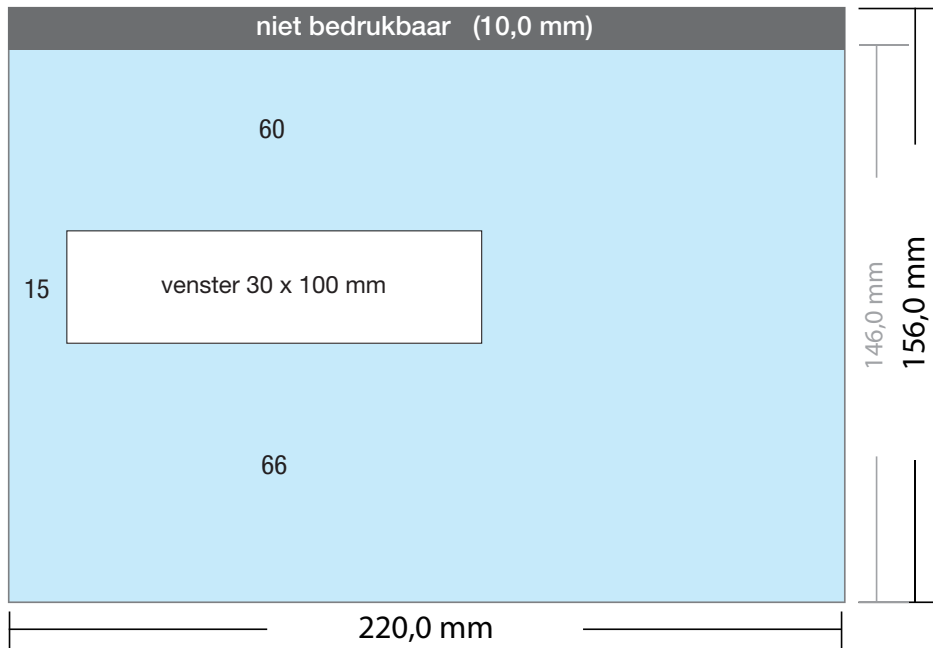

Enveloppen

EA5 met venster links 90 grams

EA5 KVL art. nr. 227.0503 156 x 220 mm gom met venster rechte hoeken

DRUKOPTIES:

- ✓ 1-zijdig in 1 PMS kleur
- ✓ 1-zijdig in 2 PMS kleuren
- ✓ 1-zijdig in 3 PMS kleuren
- ✓ 1-zijdig in 4 PMS kleuren
- ✓ 1-zijdig full-color

LET OP:

- ✓ Bij vensterenveloppen geen beeld op het venster plaatsen.

- ✓ Bestandsformaat:
  (incl. 2,0 mm afloop)
  224 x 160 mm
- ✓ Eindformaat
  220 x 156 mm

LET OP:

- ✓ Achtergrond kleuren,
  foto's en tekeningen tot
  aan de rand van het
  bestandsformaat laten
  doorlopen, inclusief afloop.