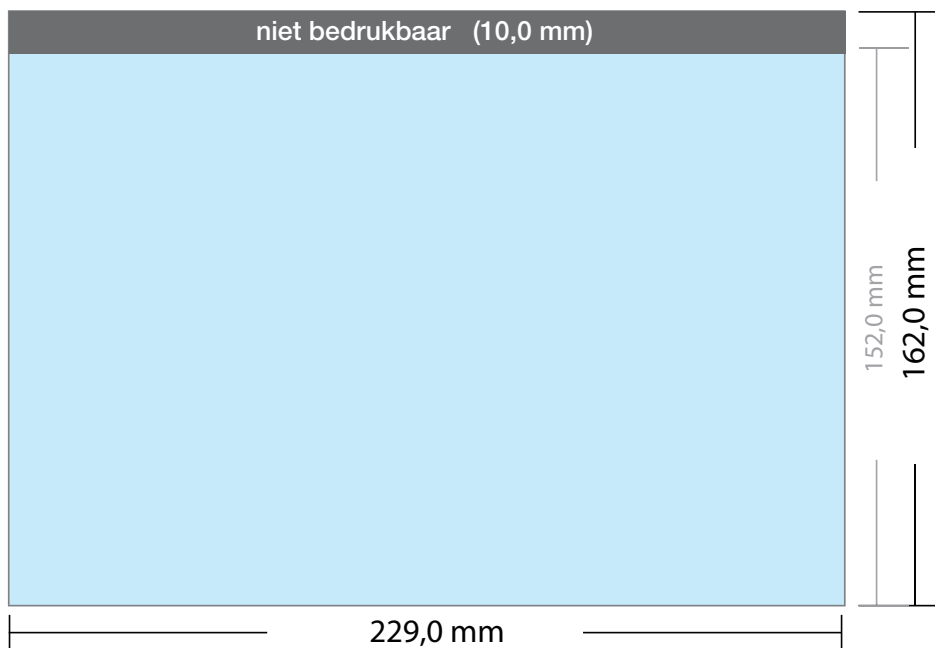

Enveloppen

C5 zonder venster 90 grams

C5 ZV	art. nr. 219.0005	162 x 229 mm	strip	zonder venster
C5 ZV	art. nr. 219.0002	162 x 229 mm	gom	zonder venster

DRUKOPTIES:

- ✓ 1-zijdig in 1 PMS kleur
- ✓ 1-zijdig in 2 PMS kleuren
- ✓ 1-zijdig in 3 PMS kleuren
- ✓ 1-zijdig in 4 PMS kleuren
- ✓ 1-zijdig full-color

LET OP:

- ✓ Bij venstervenveloppen geen beeld op het venster plaatsen.

- ✓ Bestandsformaat:
  (incl. 2,0 mm afloop)
  233 x 166 mm
- ✓ Eindformaat
  229 x 162 mm

LET OP:

- ✓ Achtergrond kleuren,
  foto's en tekeningen tot
  aan de rand van het
  bestandsformaat laten
  doorlopen, inclusief afloop.