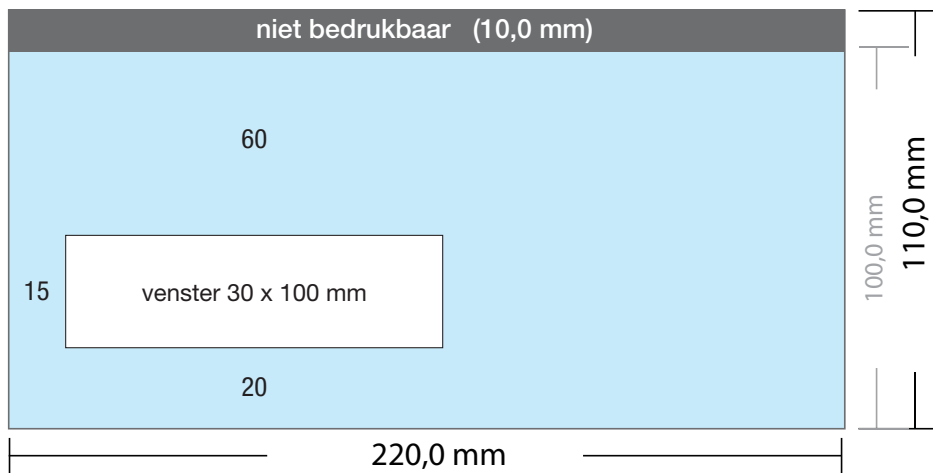

LET OP:

- ✓ Bij vensterenveloppen geen beeld op het venster plaatsen.

- ✓ Bestandsformaat:
(incl. 2,0 mm afloop)
224 x 114 mm
- ✓ Eindformaat
220 x 110 mm

LET OP:

- ✓ Achtergrond kleuren,
foto's en tekeningen tot
aan de rand van het
bestandsformaat laten
doorlopen, inclusief afloop.

Enveloppen

EA5/6 met venster links 90 grams

EA5/6 KVL	art. nr. 224.0605	110 x 220 mm	strip	met venster rechte hoeken
EA5/6 KVL	art. nr. 224.0602	110 x 220 mm	gom	met venster rechte hoeken

DRUKOPTIES:

- ✓ 1-zijdig in 1 PMS kleur
- ✓ 1-zijdig in 2 PMS kleuren
- ✓ 1-zijdig in 3 PMS kleuren
- ✓ 1-zijdig in 4 PMS kleuren
- ✓ 1-zijdig full-color