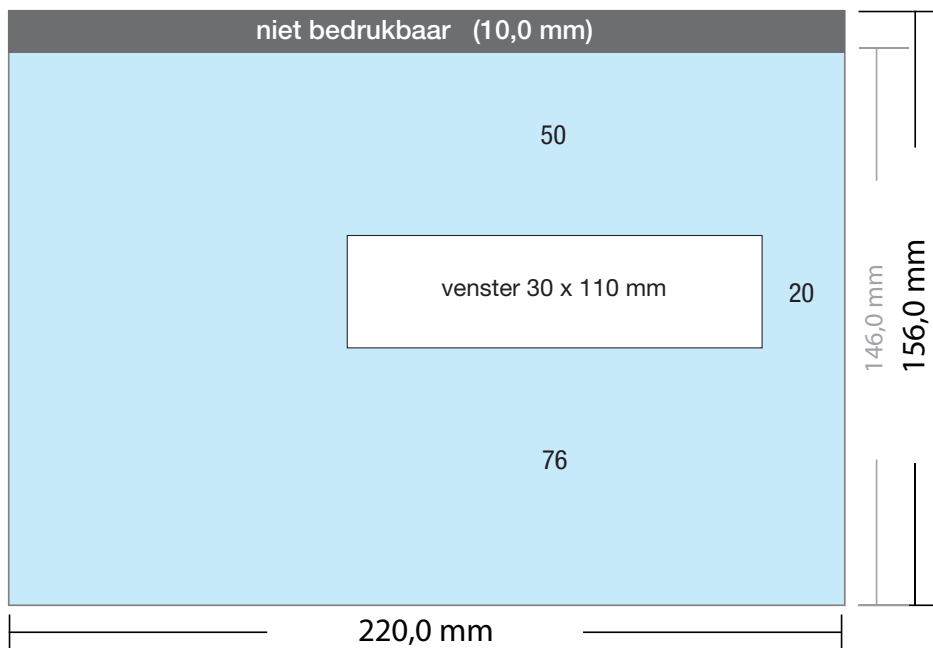

LET OP:

- ✓ Bij vensterenveloppen geen beeld op het venster plaatsen.

- ✓ Bestandsformaat:
(incl. 2,0 mm afloop)
224 x 160 mm
- ✓ Eindformaat
220 x 156 mm

LET OP:

- ✓ Achtergrond kleuren,
foto's en tekeningen tot
aan de rand van het
bestandsformaat laten
doorlopen, inclusief afloop.

Enveloppen

EA5 met venster rechts 90 grams

EA5 KVR50 art. nr. 227.0202 156 x 220 mm strip met venster rechte hoeken

DRUKOPTIES:

- ✓ 1-zijdig in 1 PMS kleur
- ✓ 1-zijdig in 2 PMS kleuren
- ✓ 1-zijdig in 3 PMS kleuren
- ✓ 1-zijdig in 4 PMS kleuren
- ✓ 1-zijdig full-color