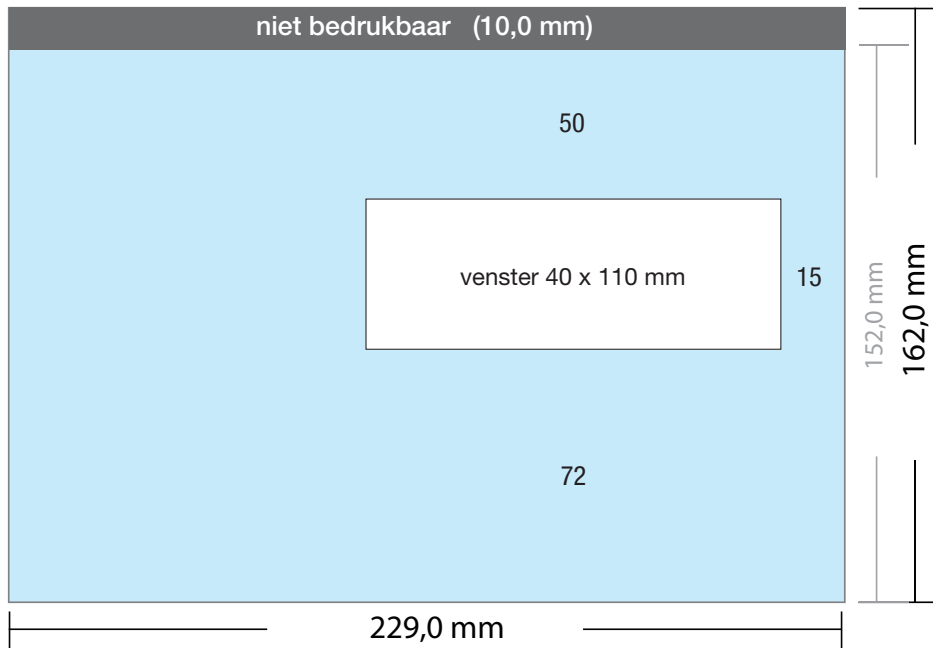

Enveloppen

C5 met venster links 90 grams

C5 VL	art. nr. 228.0304	162 x 229 mm	strip	met venster rechte hoeken
C5 VL	art. nr. 228.0302	162 x 229 mm	gom	met venster rechte hoeken

DRUKOPTIES:

- ✓ 1-zijdig in 1 PMS kleur
- ✓ 1-zijdig in 2 PMS kleuren
- ✓ 1-zijdig in 3 PMS kleuren
- ✓ 1-zijdig in 4 PMS kleuren
- ✓ 1-zijdig full-color

LET OP:

- ✓ Bij vensterenveloppen geen beeld op het venster plaatsen.

- ✓ Bestandsformaat:
(incl. 2,0 mm afloop)
233 x 166 mm
- ✓ Eindformaat
229 x 162 mm

LET OP:

- ✓ Achtergrond kleuren,
foto's en tekeningen tot
aan de rand van het
bestandsformaat laten
doorlopen, inclusief afloop.

Enveloppen

C5 met venster rechts 90 grams

C5 VR	art. nr. 228.0104	162 x 229 mm	strip	met venster rechte hoeken
C5 VR	art. nr. 228.0102	162 x 229 mm	gom	met venster rechte hoeken

DRUKOPTIES:

- ✓ 1-zijdig in 1 PMS kleur
- ✓ 1-zijdig in 2 PMS kleuren
- ✓ 1-zijdig in 3 PMS kleuren
- ✓ 1-zijdig in 4 PMS kleuren
- ✓ 1-zijdig full-color