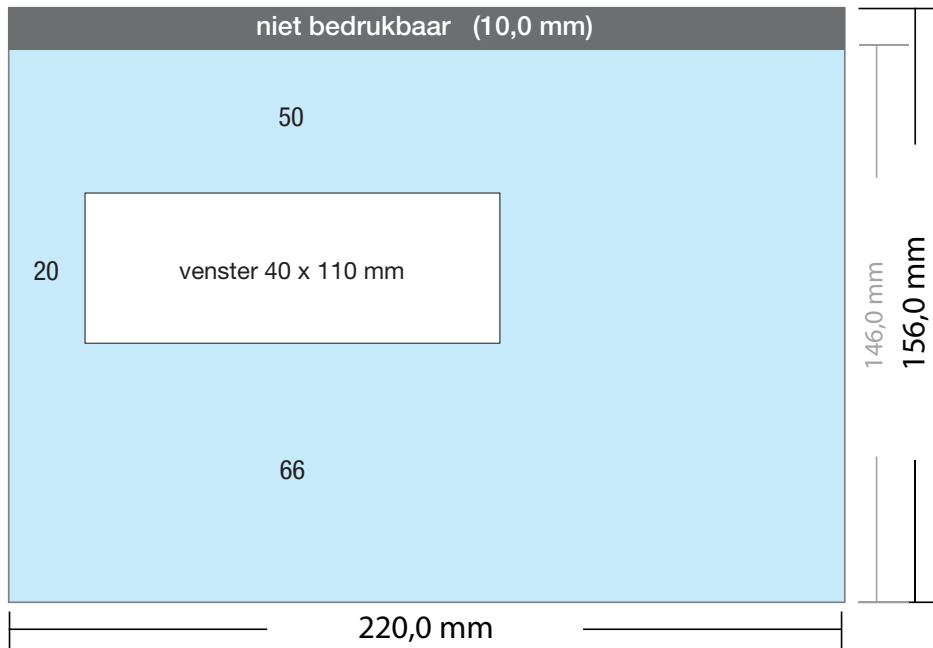

Enveloppen

EA5 met venster links 90 grams

EA5 VL	art. nr. 227.0305	156 x 220 mm	strip	met venster rechte hoeken
EA5 VL	art. nr. 227.0302	156 x 220 mm	gom	met venster rechte hoeken

DRUKOPTIES:

- ✓ 1-zijdig in 1 PMS kleur
- ✓ 1-zijdig in 2 PMS kleuren
- ✓ 1-zijdig in 3 PMS kleuren
- ✓ 1-zijdig in 4 PMS kleuren
- ✓ 1-zijdig full-color

LET OP:

- ✓ Bij vensterenveloppen geen beeld op het venster plaatsen.

- ✓ Bestandsformaat:
  (incl. 2,0 mm afloop)
  224 x 160 mm
- ✓ Eindformaat
  220 x 156 mm

LET OP:

- ✓ Achtergrond kleuren,
  foto's en tekeningen tot
  aan de rand van het
  bestandsformaat laten
  doorlopen, inclusief afloop.