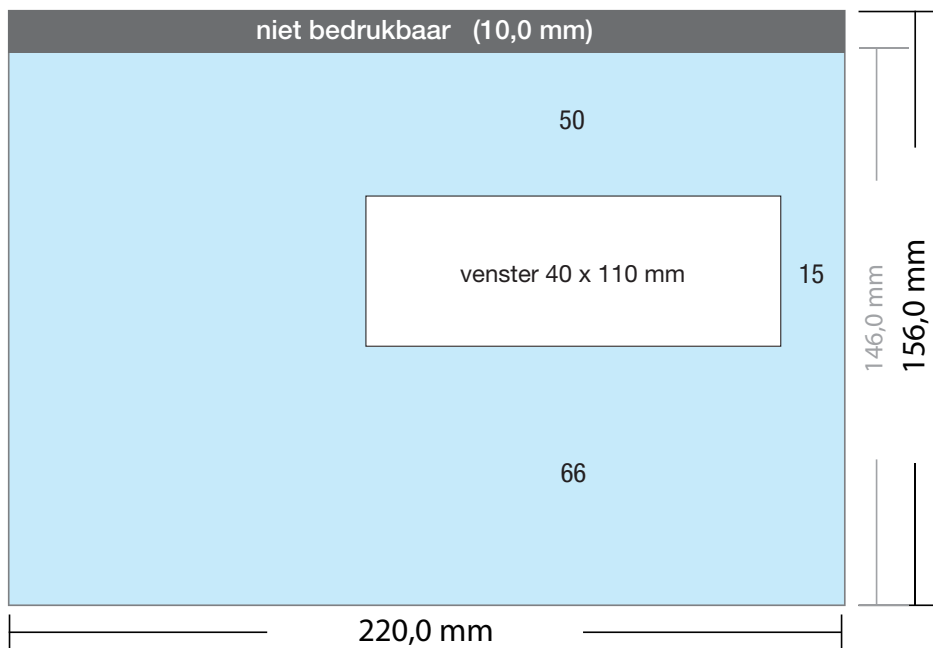

Enveloppen

EA5 met venster rechts 90 grams

EA5 VR	art. nr. 227.0105	156 x 220 mm	strip	met venster rechte hoeken
EA5 VR	art. nr. 227.0102	156 x 220 mm	gom	met venster rechte hoeken

DRUKOPTIES:

- ✓ 1-zijdig in 1 PMS kleur
- ✓ 1-zijdig in 2 PMS kleuren
- ✓ 1-zijdig in 3 PMS kleuren
- ✓ 1-zijdig in 4 PMS kleuren
- ✓ 1-zijdig full-color

LET OP:

- ✓ Bij vensterenveloppen geen beeld op het venster plaatsen.

- ✓ Bestandsformaat:
  (incl. 2,0 mm afloop)
  224 x 160 mm
- ✓ Eindformaat
  220 x 156 mm

LET OP:

- ✓ Achtergrond kleuren,
  foto's en tekeningen tot
  aan de rand van het
  bestandsformaat laten
  doorlopen, inclusief afloop.