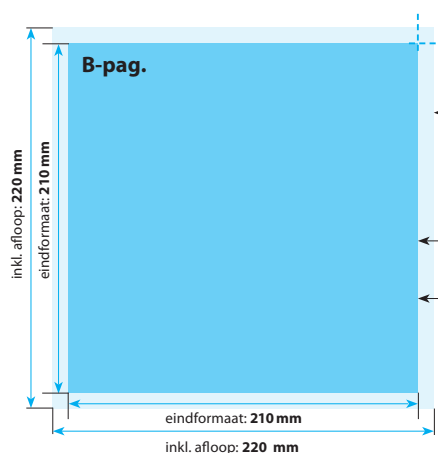

Opmaak inkl. afloop: 220 x 220 mm
(inkl. afloop voor schoonsnijden van 5 mm per pagina)
Gekleurde achtergronden alsook afbeeldingen dienen minimaal 2 mm groter dan het eindformaat te zijn.

Eindformaat van het drukwerkproduct: 210 x 210 mm

Veiligheidsafstand:
Belangrijke teksten en beelden dienen ivm de noodzakelijke toleranties voor het snijden ten minste **3 mm** van de rand verwijderd te zijn.

Leverbaar in

Mat MC 80 grams
Mat MC 90 grams
Mat MC 100 grams
Mat MC 115 grams
Mat MC 135 grams
Mat MC 150 grams

Mat MC 170 grams
Mat MC 200 grams
Mat MC 250 grams
Mat MC 300 grams
Mat MC 400 grams

Bedrukking

1-zijdig full-colour
2-zijdig full-colour
1-zijdig full-colour met matlak
2-zijdig full-colour met matlak
2-zijdig full-colour met matlaminaat (vanaf 150 grams)