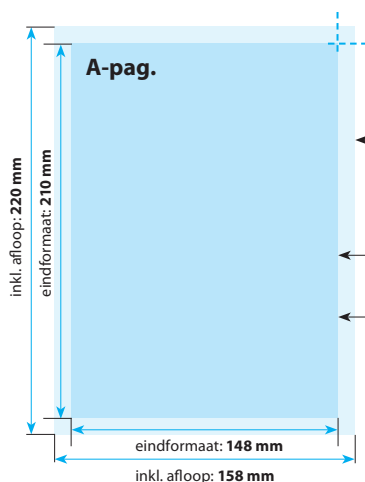

Mat MC 170 grams
Mat MC 200 grams
Mat MC 250 grams
Mat MC 300 grams
Mat MC 400 grams

Bedrukking

1-zijdig full-colour
2-zijdig full-colour
1-zijdig full-colour met matlak
2-zijdig full-colour met matlak
2-zijdig full-colour met matlaminaat (vanaf 150 grams)

Flyers ongevouwen op mat MC

A5 14,8 x 21,0 cm

Positionering en stand

A-Pagina

Opmaak inkl. afloop: **158 x 220 mm**
(inkl. afloop voor schoonsnijden van 5 mm per pagina)
Gekleurde achtergronden alsook afbeeldingen dienen minimaal 2 mm groter dan het eindformaat te zijn.

Eindformaat van het drukwerkproduct: **148 x 210 mm**

Veiligheidsafstand:
Belangrijke teksten en beelden dienen ivm de noodzakelijke toleranties voor het snijden ten minste **3 mm** van de rand verwijderd te zijn.