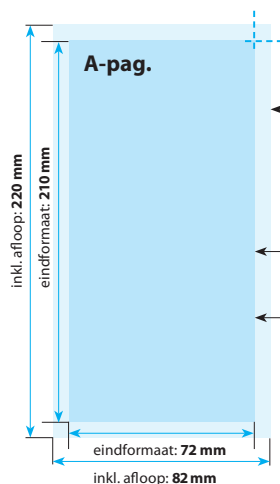

B-Pagina

Opmaak inkl. afloop: **60x158 mm**

(inkl. afloop voor schoonsnijden van 5 mm per pagina)
Gekleurde achtergronden alsook afbeeldingen dienen minimaal 2 mm groter dan het eindformaat te zijn.

Eindformaat van het drukwerkproduct: **50 x 148 mm**

Flyers ongevouwen op mat MC

7,2 x 21 cm

Positionering en stand

A-Pagina

Opmaak inkl. afloop: 82x220 mm

(inkl. afloop voor schoonsnijden van 5 mm per pagina)
Gekleurde achtergronden alsook afbeeldingen dienen minimaal 2 mm groter dan het eindformaat te zijn.