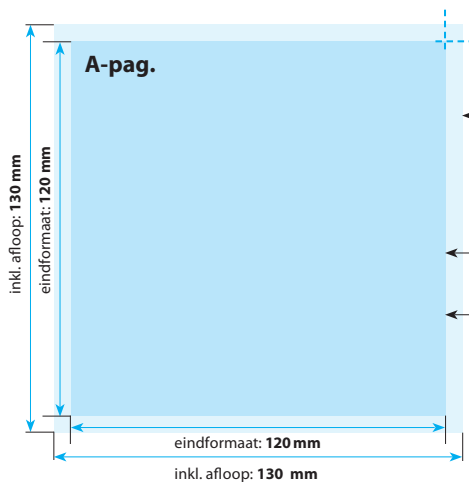

B-Pagina

Opmaak inkl. afloop: 130 x 190 mm
(inkl. afloop voor schoonsnijden van 5 mm per pagina)
Gekleurde achtergronden alsook afbeeldingen dienen minimaal 2 mm groter dan het eindformaat te zijn.

Eindformaat van het drukwerkproduct: 120 x 180 mm

Flyers ongevouwen op mat MC

12 x 12 cm (CD-formaat)

Positionering en stand

A-Pagina

Opmaak inkl. afloop: 130 x 130 mm
(inkl. afloop voor schoonsnijden van 5 mm per pagina)
Gekleurde achtergronden alsook afbeeldingen dienen minimaal 2 mm groter dan het eindformaat te zijn.