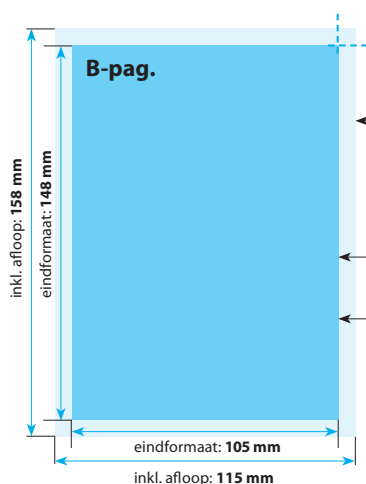

Opmaak inkl. afloop: 115 x 158 mm
(inkl. afloop voor schoonsnijden van 5 mm per pagina)
Gekleurde achtergronden alsook afbeeldingen dienen minimaal 2 mm groter dan het eindformaat te zijn.

Eindformaat van het drukwerkproduct: 105 x 148 mm

Veiligheidsafstand:
Belangrijke teksten en beelden dienen ivm de noodzakelijke toleranties voor het snijden ten minste **3 mm** van de rand verwijderd te zijn.

Leverbaar in

Mat MC 80 grams
Mat MC 90 grams
Mat MC 100 grams
Mat MC 115 grams
Mat MC 135 grams
Mat MC 150 grams

Mat MC 170 grams
Mat MC 200 grams
Mat MC 250 grams
Mat MC 300 grams
Mat MC 400 grams

Bedrukking

1-zijdig full-colour
2-zijdig full-colour
1-zijdig full-colour met matlak
2-zijdig full-colour met matlak
2-zijdig full-colour met matlaminaat (vanaf 150 grams)