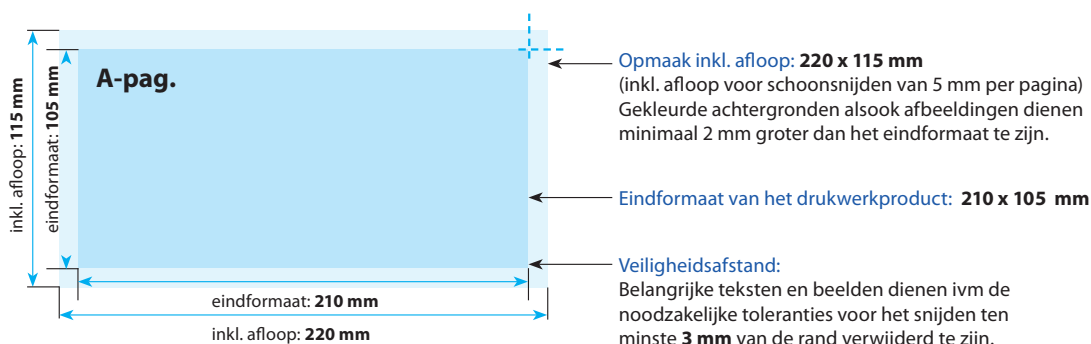

Flyers ongevouwen op mat MC

10,5 x 21 cm

Positionering en stand

A-Pagina

B-Pagina

Leverbaar in

Mat MC 80 grams
Mat MC 90 grams
Mat MC 100 grams
Mat MC 115 grams
Mat MC 135 grams
Mat MC 150 grams

Mat MC 170 grams
Mat MC 200 grams
Mat MC 250 grams
Mat MC 300 grams
Mat MC 400 grams

Bedrukking

1-zijdig full-colour
2-zijdig full-colour
1-zijdig full-colour met matlak
2-zijdig full-colour met matlak
2-zijdig full-colour met matlaminaat (vanaf 150 grams)