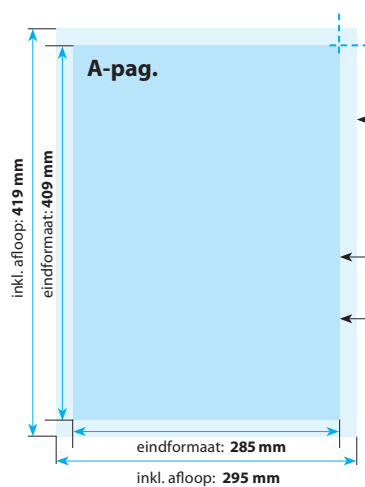

A-Pagina

Opmaak inkl. afloop: 213 x 295 mm
(inkl. afloop voor schoonsnijden van 5 mm per pagina)
Gekleurde achtergronden alsook afbeeldingen dienen minimaal 2 mm groter dan het eindformaat te zijn.

Eindformaat van het drukwerkproduct: 203 x 285 mm

1-zijdig full-colour
2-zijdig full-colour
1-zijdig full-colour met matlak
2-zijdig full-colour met matlak
2-zijdig full-colour met matlaminaat (vanaf 150 grams)

Flyers ongevouwen op mat MC

28,5 x 40,9 cm

Positionering en stand

A-Pagina

Opmaak inkl. afloop: 295 x 419 mm

(inkl. afloop voor schoonsnijden van 5 mm per pagina)
Gekleurde achtergronden alsook afbeeldingen dienen minimaal 2 mm groter dan het eindformaat te zijn.