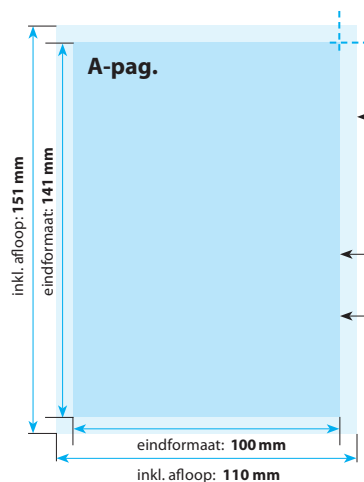

B-Pagina

Opmaak inkl. afloop: 158 x 278 mm
(inkl. afloop voor schoonsnijden van 5 mm per pagina)
Gekleurde achtergronden alsook afbeeldingen dienen minimaal 2 mm groter dan het eindformaat te zijn.

Eindformaat van het drukwerkproduct: 148 x 268 mm

Flyers ongevouwen op mat MC

10 x 14,1 cm

Positionering en stand

A-Pagina

Opmaak inkl. afloop: 110 x 151 mm
(inkl. afloop voor schoonsnijden van 5 mm per pagina)
Gekleurde achtergronden alsook afbeeldingen dienen minimaal 2 mm groter dan het eindformaat te zijn.