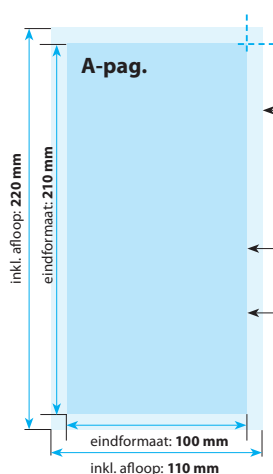

1-zijdig full-colour
2-zijdig full-colour
1-zijdig full-colour met matlak
2-zijdig full-colour met matlak
2-zijdig full-colour met matlaminaat (vanaf 150 grams)

Flyers ongevouwen op mat MC

DIN Lang 10 x 21 cm

Positionering en stand

A-Pagina

Opmaak inkl. afloop: 110 x 220 mm
(inkl. afloop voor schoonsnijden van 5 mm per pagina)
Gekleurde achtergronden alsook afbeeldingen dienen minimaal 2 mm groter dan het eindformaat te zijn.

Eindformaat van het drukwerkproduct: 100 x 210 mm

Veiligheidsafstand:
Belangrijke teksten en beelden dienen ivm de noodzakelijke toleranties voor het snijden ten minste **3 mm** van de rand verwijderd te zijn.