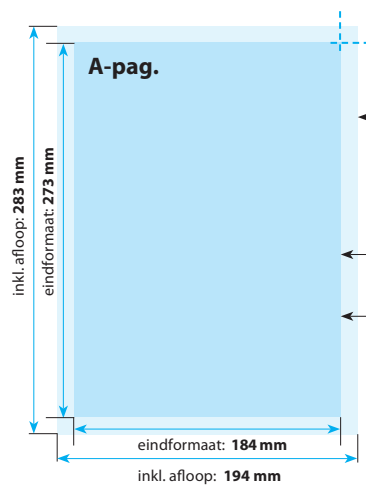

Flyers ongevouwen op mat MC

27,3 x 18,4 cm (DVD-cuver)

Positionering en stand

A-Pagina

Opmaak inkl. afloop: **194 x 283 mm**
(inkl. afloop voor schoonsnijden van 5 mm per pagina)
Gekleurde achtergronden alsook afbeeldingen dienen minimaal 2 mm groter dan het eindformaat te zijn.