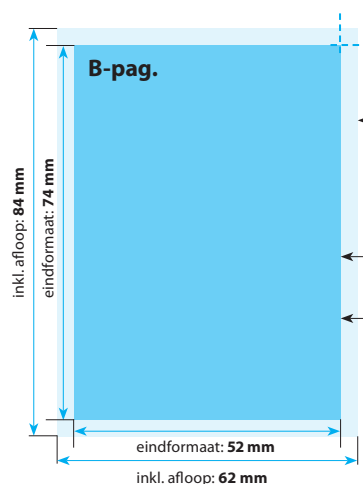

Opmaak inkl. afloop: 62 x 84 mm
(inkl. afloop voor schoonsnijden van 5 mm per pagina)
Gekleurde achtergronden alsook afbeeldingen dienen minimaal 2 mm groter dan het eindformaat te zijn.

Eindformaat van het drukwerkproduct: 52 x 74 mm

Veiligheidsafstand:
Belangrijke teksten en beelden dienen ivm de noodzakelijke toleranties voor het snijden ten minste **3 mm** van de rand verwijderd te zijn.

Leverbaar in

Mat MC 80 grams
Mat MC 90 grams
Mat MC 100 grams
Mat MC 115 grams
Mat MC 135 grams
Mat MC 150 grams

Mat MC 170 grams
Mat MC 200 grams
Mat MC 250 grams
Mat MC 300 grams
Mat MC 400 grams

Bedrukking

1-zijdig full-colour
2-zijdig full-colour
1-zijdig full-colour met matlak
2-zijdig full-colour met matlak
2-zijdig full-colour met matlaminaat (vanaf 150 grams)