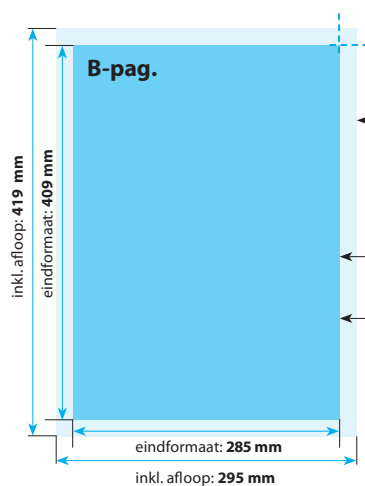

A-Pagina

Opmaak inkl. afloop: 213 x 295 mm
(inkl. afloop voor schoonsnijden van 5 mm per pagina)
Gekleurde achtergronden alsook afbeeldingen dienen minimaal 2 mm groter dan het eindformaat te zijn.

Eindformaat van het drukwerkproduct: 203 x 285 mm

1-zijdig full-colour
2-zijdig full-colour
1-zijdig full-colour met matlak
2-zijdig full-colour met matlak
2-zijdig full-colour met matlaminaat (vanaf 150 grams)

Flyers ongevouwen op mat MC

28,5 x 40,9 cm

Positionering en stand

A-Pagina

Opmaak inkl. afloop: 295 x 419 mm

(inkl. afloop voor schoonsnijden van 5 mm per pagina)
Gekleurde achtergronden alsook afbeeldingen dienen minimaal 2 mm groter dan het eindformaat te zijn.

B-Pagina

Opmaak inkl. afloop: 295 x 419 mm

(inkl. afloop voor schoonsnijden van 5 mm per pagina)
Gekleurde achtergronden alsook afbeeldingen dienen minimaal 2 mm groter dan het eindformaat te zijn.

Eindformaat van het drukwerkproduct: 285 x 409 mm