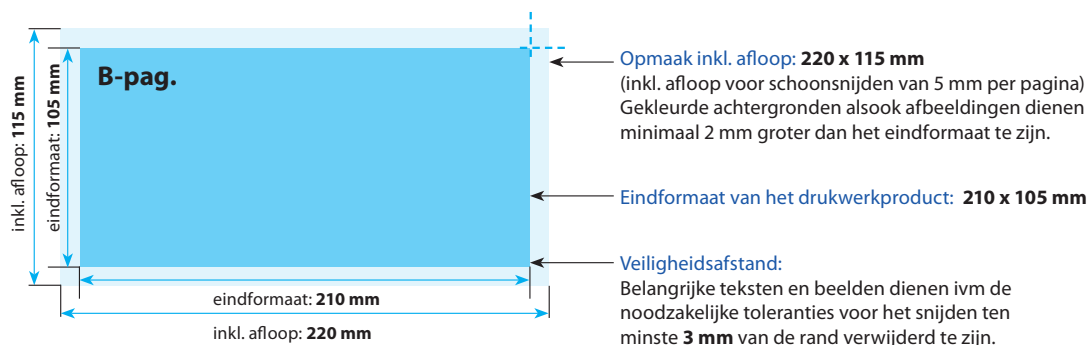

Flyers ongevouwen op mat MC

10,5 x 21 cm

Positionering en stand

A-Pagina

B-Pagina

Leverbaar in

Mat MC 80 grams
Mat MC 90 grams
Mat MC 100 grams
Mat MC 115 grams
Mat MC 135 grams
Mat MC 150 grams

Mat MC 170 grams
Mat MC 200 grams
Mat MC 250 grams
Mat MC 300 grams
Mat MC 400 grams