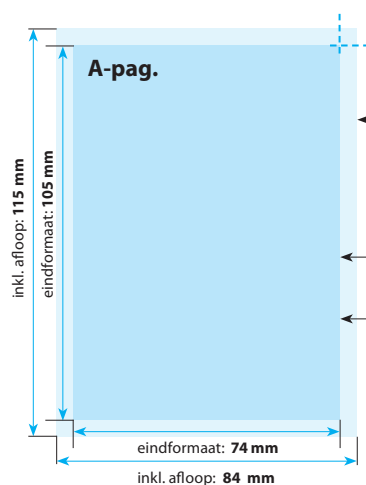

Eindformaat van het drukwerkproduct: 52 x 74 mm

Veiligheidsafstand:
Belangrijke teksten en beelden dienen ivm de noodzakelijke toleranties voor het snijden ten minste **3 mm** van de rand verwijderd te zijn.

Mat MC 170 grams
Mat MC 200 grams
Mat MC 250 grams
Mat MC 300 grams
Mat MC 400 grams

Bedrukking

1-zijdig full-colour
2-zijdig full-colour
1-zijdig full-colour met matlak
2-zijdig full-colour met matlak
2-zijdig full-colour met matlaminaat (vanaf 150 grams)

Flyers ongevouwen op mat MC

A7 7,4 x 10,5 cm

Positionering en stand

A-Pagina

Opmaak inkl. afloop: 84 x 115 mm
(inkl. afloop voor schoonsnijden van 5 mm per pagina)
Gekleurde achtergronden alsook afbeeldingen dienen minimaal 2 mm groter dan het eindformaat te zijn.

Eindformaat van het drukwerkproduct: 74 x 105 mm

Veiligheidsafstand:
Belangrijke teksten en beelden dienen ivm de noodzakelijke toleranties voor het snijden ten minste **3 mm** van de rand verwijderd te zijn.