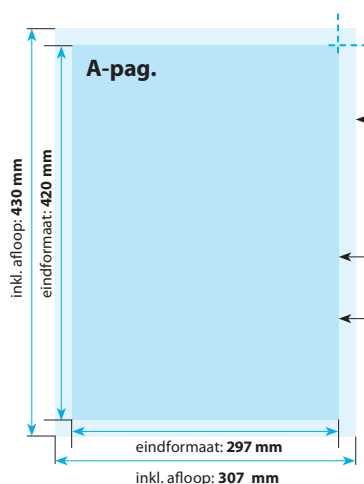

B-Pagina

Opmaak inkl. afloop: 220 x 307 mm
(inkl. afloop voor schoonsnijden van 5 mm per pagina)
Gekleurde achtergronden alsook afbeeldingen dienen minimaal 2 mm groter dan het eindformaat te zijn.

Eindformaat van het drukwerkproduct: 210 x 297 mm

Mat MC 170 grams
Mat MC 200 grams
Mat MC 250 grams
Mat MC 300 grams
Mat MC 400 grams

Bedrukking

1-zijdig full-colour
2-zijdig full-colour
1-zijdig full-colour met matlak
2-zijdig full-colour met matlak
2-zijdig full-colour met matlaminaat (vanaf 150 grams)

Flyers ongevouwen op mat MC

A3 29,7 x 42 cm

Positionering en stand

A-Pagina

Opmaak inkl. afloop: **307 x 430 mm**
(inkl. afloop voor schoonsnijden van 5 mm per pagina)
Gekleurde achtergronden alsook afbeeldingen dienen minimaal 2 mm groter dan het eindformaat te zijn.

Eindformaat van het drukwerkproduct: **297 x 420 mm**

Veiligheidsafstand:
Belangrijke teksten en beelden dienen ivm de noodzakelijke toleranties voor het snijden ten minste **3 mm** van de rand verwijderd te zijn.