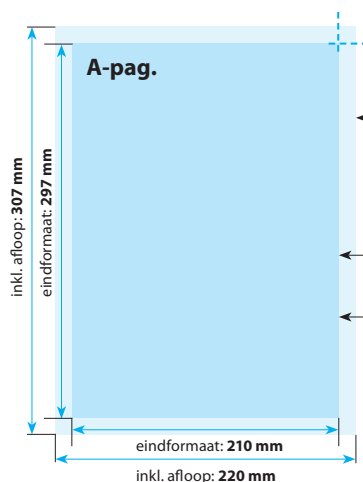

Eindformaat van het drukwerkproduct: **148 x 210 mm**

Veiligheidsafstand:
Belangrijke teksten en beelden dienen ivm de noodzakelijke toleranties voor het snijden ten minste **3 mm** van de rand verwijderd te zijn.

1-zijdig full-colour
2-zijdig full-colour
1-zijdig full-colour met matlak
2-zijdig full-colour met matlak
2-zijdig full-colour met matlaminaat (vanaf 150 grams)

Flyers ongevouwen op mat MC

A4 21 x 29,7 cm

Positionering en stand

A-Pagina

Opmaak inkl. afloop: 220 x 307 mm
(inkl. afloop voor schoonsnijden van 5 mm per pagina)
Gekleurde achtergronden alsook afbeeldingen dienen minimaal 2 mm groter dan het eindformaat te zijn.

Eindformaat van het drukwerkproduct: 210 x 297 mm

Veiligheidsafstand:
Belangrijke teksten en beelden dienen ivm de noodzakelijke toleranties voor het snijden ten minste **3 mm** van de rand verwijderd te zijn.