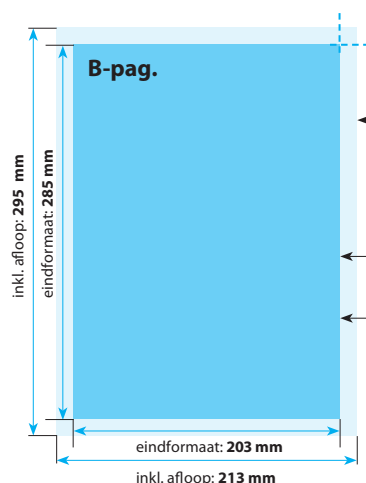

Opmaak inkl. afloop: 213 x 295 mm
(inkl. afloop voor schoonsnijden van 5 mm per pagina)
Gekleurde achtergronden alsook afbeeldingen dienen minimaal 2 mm groter dan het eindformaat te zijn.

Eindformaat van het drukwerkproduct: 203 x 285 mm

Veiligheidsafstand:
Belangrijke teksten en beelden dienen ivm de noodzakelijke toleranties voor het snijden ten minste **3 mm** van de rand verwijderd te zijn.

Leverbaar in

Mat MC 80 grams
Mat MC 90 grams
Mat MC 100 grams
Mat MC 115 grams
Mat MC 135 grams
Mat MC 150 grams

Mat MC 170 grams
Mat MC 200 grams
Mat MC 250 grams
Mat MC 300 grams
Mat MC 400 grams

Bedrukking

1-zijdig full-colour
2-zijdig full-colour
1-zijdig full-colour met matlak
2-zijdig full-colour met matlak
2-zijdig full-colour met matlaminaat (vanaf 150 grams)