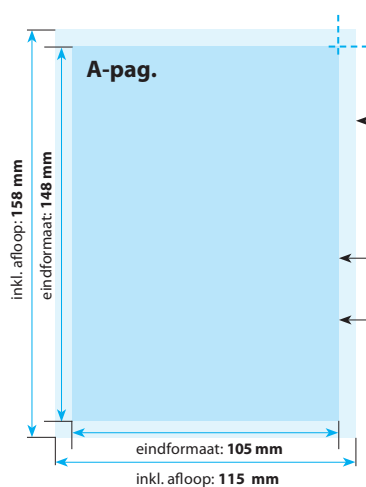

B-Pagina

Opmaak inkl. afloop: 84 x 115 mm
(inkl. afloop voor schoonsnijden van 5 mm per pagina)
Gekleurde achtergronden alsook afbeeldingen dienen minimaal 2 mm groter dan het eindformaat te zijn.

Eindformaat van het drukwerkproduct: 74 x 105 mm

Mat MC 170 grams
Mat MC 200 grams
Mat MC 250 grams
Mat MC 300 grams
Mat MC 400 grams

Bedrukking

1-zijdig full-colour
2-zijdig full-colour
1-zijdig full-colour met matlak
2-zijdig full-colour met matlak
2-zijdig full-colour met matlaminaat (vanaf 150 grams)

Flyers ongevouwen op mat MC

A6 10,5 x 14,8 cm

Positionering en stand

A-Pagina

Opmaak inkl. afloop: 115 x 158 mm
(inkl. afloop voor schoonsnijden van 5 mm per pagina)
Gekleurde achtergronden alsook afbeeldingen dienen minimaal 2 mm groter dan het eindformaat te zijn.

Eindformaat van het drukwerkproduct: 105 x 148 mm

Veiligheidsafstand:
Belangrijke teksten en beelden dienen ivm de noodzakelijke toleranties voor het snijden ten minste **3 mm** van de rand verwijderd te zijn.