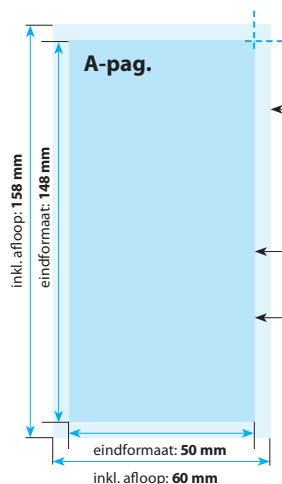

B-Pagina

Opmaak inkl. afloop: 79 x 110 mm

(inkl. afloop voor schoonsnijden van 5 mm per pagina)
Gekleurde achtergronden alsook afbeeldingen dienen minimaal 2 mm groter dan het eindformaat te zijn.

Eindformaat van het drukwerkproduct: 69 x 100 mm

Flyers ongevouwen op mat MC

5 x 14,8 cm

Positionering en stand

A-Pagina

Opmaak inkl. afloop: **60x158 mm**

(inkl. afloop voor schoonsnijden van 5 mm per pagina)
Gekleurde achtergronden alsook afbeeldingen dienen minimaal 2 mm groter dan het eindformaat te zijn.