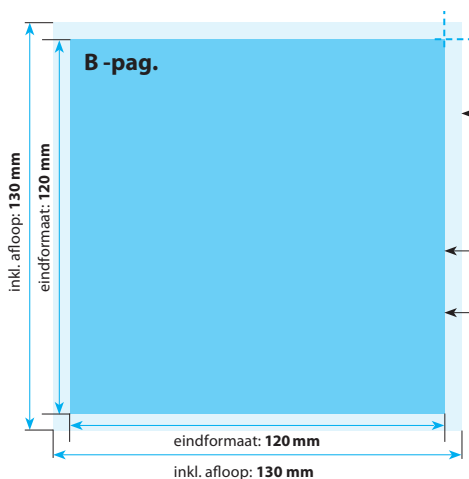

B-Pagina

Opmaak inkl. afloop: 130 x 130 mm
(inkl. afloop voor schoonsnijden van 5 mm per pagina)
Gekleurde achtergronden alsook afbeeldingen dienen minimaal 2 mm groter dan het eindformaat te zijn.

Eindformaat van het drukwerkproduct: 120 x 120 mm

Veiligheidsafstand:
Belangrijke teksten en beelden dienen ivm de noodzakelijke toleranties voor het snijden ten minste **3 mm** van de rand verwijderd te zijn.

Leverbaar in

Mat MC 80 grams
Mat MC 90 grams
Mat MC 100 grams
Mat MC 115 grams
Mat MC 135 grams
Mat MC 150 grams

Mat MC 170 grams
Mat MC 200 grams
Mat MC 250 grams
Mat MC 300 grams
Mat MC 400 grams

Bedrukking

1-zijdig full-colour
2-zijdig full-colour
1-zijdig full-colour met matlak
2-zijdig full-colour met matlak
2-zijdig full-colour met matlaminaat (vanaf 150 grams)