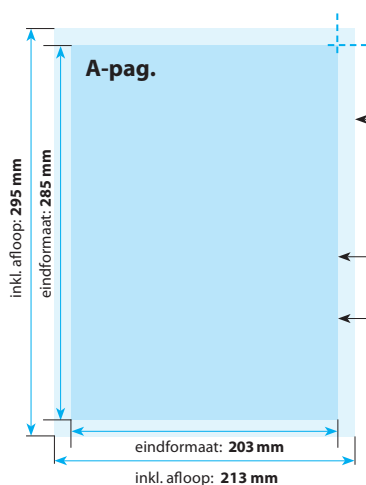

B-Pagina

Opmaak inkl. afloop: **151 x 213 mm**
(inkl. afloop voor schoonsnijden van 5 mm per pagina)
Gekleurde achtergronden alsook afbeeldingen dienen minimaal 2 mm groter dan het eindformaat te zijn.

1-zijdig full-colour
2-zijdig full-colour
1-zijdig full-colour met matlak
2-zijdig full-colour met matlak
2-zijdig full-colour met matlaminaat (vanaf 150 grams)

Flyers ongevouwen op mat MC

20,3 x 28,5

Positionering en stand

A-Pagina

Opmaak inkl. afloop: 213 x 295 mm
(inkl. afloop voor schoonsnijden van 5 mm per pagina)
Gekleurde achtergronden alsook afbeeldingen dienen minimaal 2 mm groter dan het eindformaat te zijn.

Eindformaat van het drukwerkproduct: 203 x 285 mm