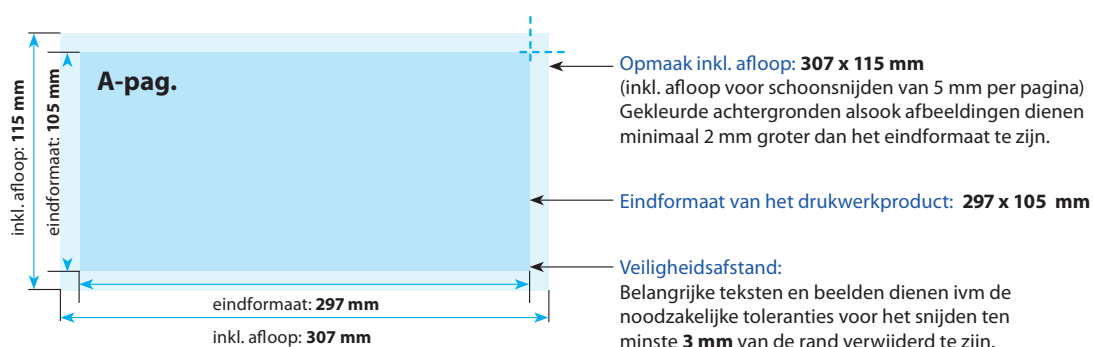

Flyers ongevouwen op mat MC

10,5 x 29,7 cm

Positionering en stand

A-Pagina

B-Pagina

Leverbaar in

Mat MC 80 grams
Mat MC 90 grams
Mat MC 100 grams
Mat MC 115 grams
Mat MC 135 grams
Mat MC 150 grams

Mat MC 170 grams
Mat MC 200 grams
Mat MC 250 grams
Mat MC 300 grams
Mat MC 400 grams

Bedrukking

1-zijdig full-colour
2-zijdig full-colour
1-zijdig full-colour met matlak
2-zijdig full-colour met matlak
2-zijdig full-colour met matlaminaat (vanaf 150 grams)