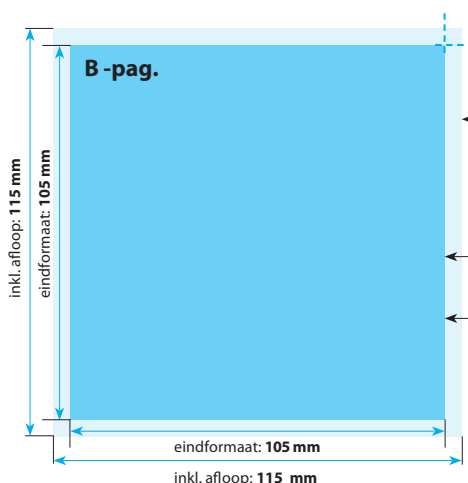

B-Pagina

Opmaak inkl. afloop: 115 x 115 mm
(inkl. afloop voor schoonsnijden van 5 mm per pagina)
Gekleurde achtergronden alsook afbeeldingen dienen minimaal 2 mm groter dan het eindformaat te zijn.

Eindformaat van het drukwerkproduct: 105 x 105 mm

Veiligheidsafstand:
Belangrijke teksten en beelden dienen ivm de noodzakelijke toleranties voor het snijden ten minste **3 mm** van de rand verwijderd te zijn.

Leverbaar in

Mat MC 80 grams
Mat MC 90 grams
Mat MC 100 grams
Mat MC 115 grams
Mat MC 135 grams
Mat MC 150 grams

Mat MC 170 grams
Mat MC 200 grams
Mat MC 250 grams
Mat MC 300 grams
Mat MC 400 grams

Bedrukking

1-zijdig full-colour
2-zijdig full-colour
1-zijdig full-colour met matlak
2-zijdig full-colour met matlak
2-zijdig full-colour met matlaminaat (vanaf 150 grams)