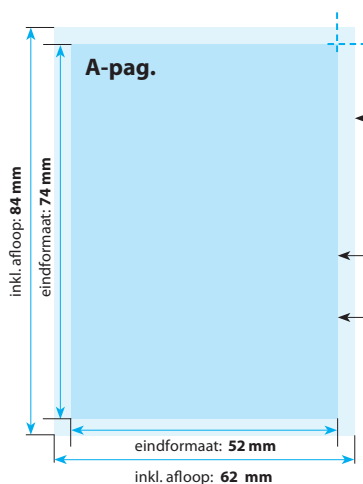

Flyers ongevouwen op mat MC

A8 5,2 x 7,4 cm

Positionering en stand

A-Pagina

Opmaak inkl. afloop: 62 x 84 mm
(inkl. afloop voor schoonsnijden van 5 mm per pagina)
Gekleurde achtergronden alsook afbeeldingen dienen minimaal 2 mm groter dan het eindformaat te zijn.

Eindformaat van het drukwerkproduct: 52 x 74 mm

Veiligheidsafstand:
Belangrijke teksten en beelden dienen ivm de noodzakelijke toleranties voor het snijden ten minste **3 mm** van de rand verwijderd te zijn.