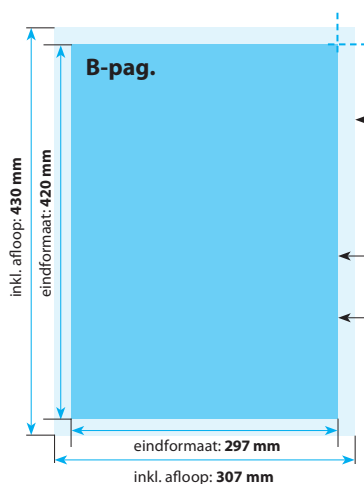

Opmaak inkl. afloop: **307 x 430 mm**
(inkl. afloop voor schoonsnijden van 5 mm per pagina)
Gekleurde achtergronden alsook afbeeldingen dienen minimaal 2 mm groter dan het eindformaat te zijn.

Eindformaat van het drukwerkproduct: **297 x 420 mm**

Veiligheidsafstand:
Belangrijke teksten en beelden dienen ivm de noodzakelijke toleranties voor het snijden ten minste **3 mm** van de rand verwijderd te zijn.

Leverbaar in

Mat MC 80 grams
Mat MC 90 grams
Mat MC 100 grams
Mat MC 115 grams
Mat MC 135 grams
Mat MC 150 grams

Mat MC 170 grams
Mat MC 200 grams
Mat MC 250 grams
Mat MC 300 grams
Mat MC 400 grams

Bedrukking

1-zijdig full-colour
2-zijdig full-colour
1-zijdig full-colour met matlak
2-zijdig full-colour met matlak
2-zijdig full-colour met matlaminaat (vanaf 150 grams)