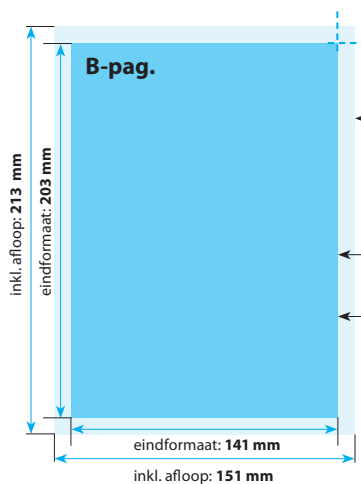

Opmaak inkl. afloop: **151 x 213 mm**
(inkl. afloop voor schoonsnijden van 5 mm per pagina)
Gekleurde achtergronden alsook afbeeldingen dienen minimaal 2 mm groter dan het eindformaat te zijn.

Eindformaat van het drukwerkproduct: **141 x 203 mm**

Veiligheidsafstand:

Belangrijke teksten en beelden dienen ivm de noodzakelijke toleranties voor het snijden ten minste **3 mm** van de rand verwijderd te zijn.

Leverbaar in

Mat MC 80 grams
Mat MC 90 grams
Mat MC 100 grams
Mat MC 115 grams
Mat MC 135 grams
Mat MC 150 grams

Mat MC 170 grams
Mat MC 200 grams
Mat MC 250 grams
Mat MC 300 grams
Mat MC 400 grams

Bedrukking

1-zijdig full-colour
2-zijdig full-colour
1-zijdig full-colour met matlak
2-zijdig full-colour met matlak
2-zijdig full-colour met matlaminaat (vanaf 150 grams)