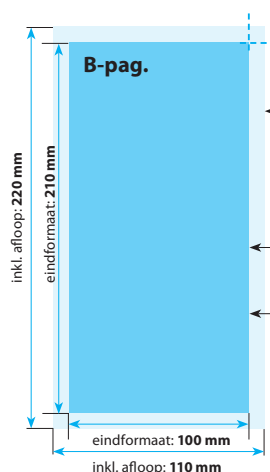

Opmaak inkl. afloop: 110 x 220 mm
(inkl. afloop voor schoonsnijden van 5 mm per pagina)
Gekleurde achtergronden alsook afbeeldingen dienen minimaal 2 mm groter dan het eindformaat te zijn.

Eindformaat van het drukwerkproduct: 100 x 210 mm

Veiligheidsafstand:
Belangrijke teksten en beelden dienen ivm de noodzakelijke toleranties voor het snijden ten minste **3 mm** van de rand verwijderd te zijn.

Leverbaar in

Mat MC 80 grams
Mat MC 90 grams
Mat MC 100 grams
Mat MC 115 grams
Mat MC 135 grams
Mat MC 150 grams

Mat MC 170 grams
Mat MC 200 grams
Mat MC 250 grams
Mat MC 300 grams
Mat MC 400 grams

Bedrukking

1-zijdig full-colour
2-zijdig full-colour
1-zijdig full-colour met matlak
2-zijdig full-colour met matlak
2-zijdig full-colour met matlaminaat (vanaf 150 grams)