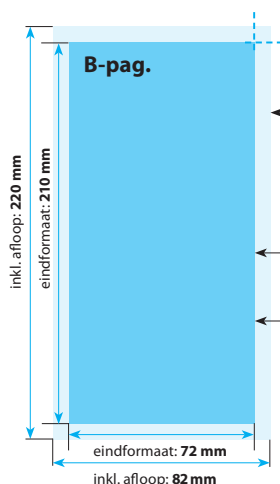

Opmaak inkl. afloop: 82x220 mm

(inkl. afloop voor schoonsnijden van 5 mm per pagina)
Gekleurde achtergronden alsook afbeeldingen dienen minimaal 2 mm groter dan het eindformaat te zijn.

Eindformaat van het drukwerkproduct: 72 x 210 mm

Veiligheidsafstand:

Belangrijke teksten en beelden dienen ivm de noodzakelijke toleranties voor het snijden ten minste **3 mm** van de rand verwijderd te zijn.

Leverbaar in

Mat MC 80 grams
Mat MC 90 grams
Mat MC 100 grams
Mat MC 115 grams
Mat MC 135 grams
Mat MC 150 grams

Mat MC 170 grams
Mat MC 200 grams
Mat MC 250 grams
Mat MC 300 grams
Mat MC 400 grams

Bedrukking

1-zijdig full-colour
2-zijdig full-colour
1-zijdig full-colour met matlak
2-zijdig full-colour met matlak
2-zijdig full-colour met matlaminaat (vanaf 150 grams)