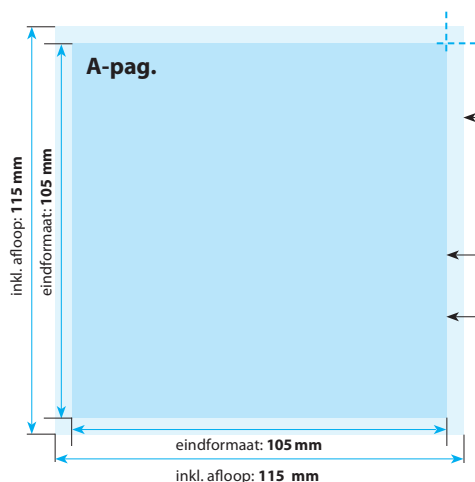

Bedrukking

1-zijdig full-colour
2-zijdig full-colour
1-zijdig full-colour met matlak
2-zijdig full-colour met matlak
2-zijdig full-colour met matlaminaat (vanaf 150 grams)

Flyers ongevouwen op mat MC

10,5 x 10,5 cm

Positionering en stand

A-Pagina

Opmaak inkl. afloop: 115 x 115 mm
(inkl. afloop voor schoonsnijden van 5 mm per pagina)
Gekleurde achtergronden alsook afbeeldingen dienen minimaal 2 mm groter dan het eindformaat te zijn.