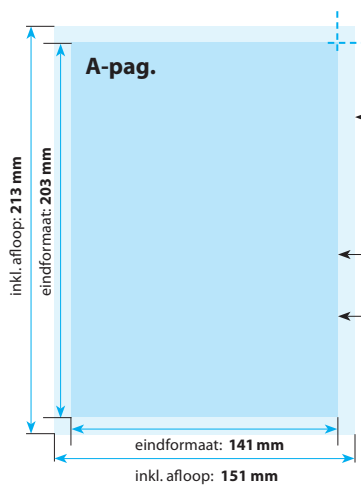

Flyers ongevouwen op mat MC

14,1 x 20,3 cm

Positionering en stand

A-Pagina

Opmaak inkl. afloop: **151 x 213 mm**
(inkl. afloop voor schoonsnijden van 5 mm per pagina)
Gekleurde achtergronden alsook afbeeldingen dienen minimaal 2 mm groter dan het eindformaat te zijn.