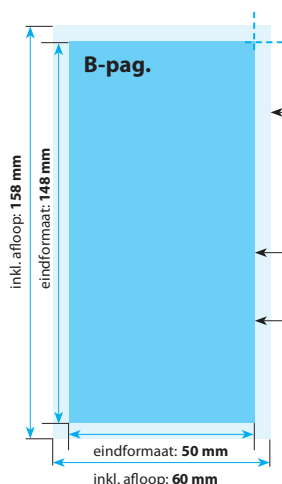

B-Pagina

Opmaak inkl. afloop: **60x158 mm**

(inkl. afloop voor schoonsnijden van 5 mm per pagina)
Gekleurde achtergronden alsook afbeeldingen dienen minimaal 2 mm groter dan het eindformaat te zijn.

Eindformaat van het drukwerkproduct: **50 x 148 mm**

Veiligheidsafstand:

Belangrijke teksten en beelden dienen ivm de noodzakelijke toleranties voor het snijden ten minste **3 mm** van de rand verwijderd te zijn.

Leverbaar in

Mat MC 80 grams
Mat MC 90 grams
Mat MC 100 grams
Mat MC 115 grams
Mat MC 135 grams
Mat MC 150 grams

Mat MC 170 grams
Mat MC 200 grams
Mat MC 250 grams
Mat MC 300 grams
Mat MC 400 grams

Bedrukking

1-zijdig full-colour
2-zijdig full-colour
1-zijdig full-colour met matlak
2-zijdig full-colour met matlak
2-zijdig full-colour met matlaminaat (vanaf 150 grams)