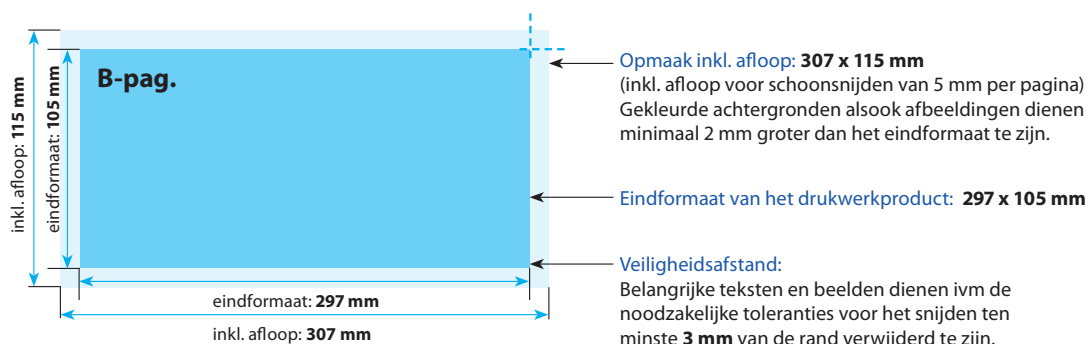

B-Pagina

Leverbaar in

Mat MC 80 grams
Mat MC 90 grams
Mat MC 100 grams
Mat MC 115 grams
Mat MC 135 grams
Mat MC 150 grams

Mat MC 170 grams
Mat MC 200 grams
Mat MC 250 grams
Mat MC 300 grams
Mat MC 400 grams

Bedrukking

1-zijdig full-colour
2-zijdig full-colour
1-zijdig full-colour met matlak
2-zijdig full-colour met matlak
2-zijdig full-colour met matlaminaat (vanaf 150 grams)