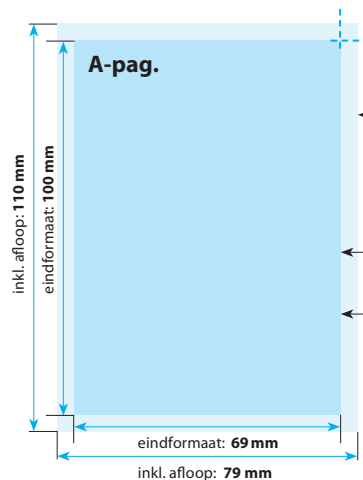

Flyers ongevouwen op mat MC

6,9 x 10 cm

Positionering en stand

A-Pagina

Opmaak inkl. afloop: 79 x 110 mm

(inkl. afloop voor schoonsnijden van 5 mm per pagina)
Gekleurde achtergronden alsook afbeeldingen dienen minimaal 2 mm groter dan het eindformaat te zijn.