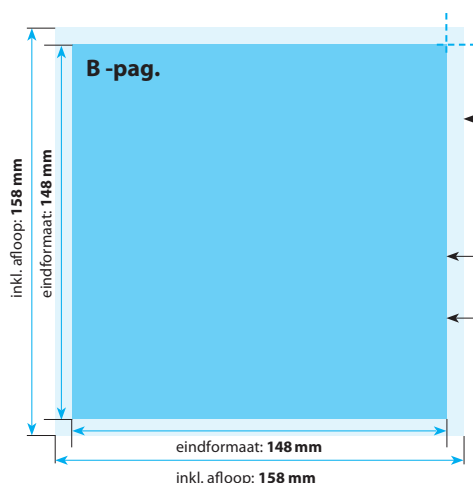

B-Pagina

Opmaak inkl. afloop: 158 x 158 mm
(inkl. afloop voor schoonsnijden van 5 mm per pagina)
Gekleurde achtergronden alsook afbeeldingen dienen minimaal 2 mm groter dan het eindformaat te zijn.

Eindformaat van het drukwerkproduct: 148 x 148 mm

Veiligheidsafstand:
Belangrijke teksten en beelden dienen ivm de noodzakelijke toleranties voor het snijden ten minste **3 mm** van de rand verwijderd te zijn.

Leverbaar in

Mat MC 80 grams
Mat MC 90 grams
Mat MC 100 grams
Mat MC 115 grams
Mat MC 135 grams
Mat MC 150 grams

Mat MC 170 grams
Mat MC 200 grams
Mat MC 250 grams
Mat MC 300 grams
Mat MC 400 grams

Bedrukking

1-zijdig full-colour
2-zijdig full-colour
1-zijdig full-colour met matlak
2-zijdig full-colour met matlak
2-zijdig full-colour met matlaminaat (vanaf 150 grams)