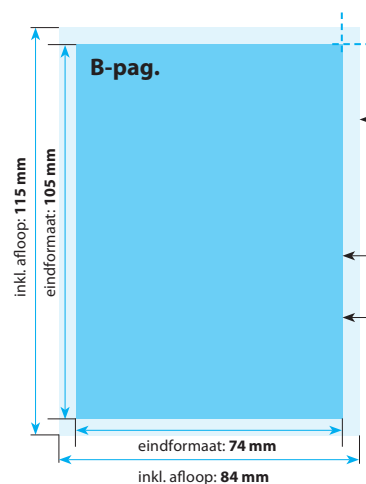

Opmaak inkl. afloop: 84 x 115 mm
(inkl. afloop voor schoonsnijden van 5 mm per pagina)
Gekleurde achtergronden alsook afbeeldingen dienen minimaal 2 mm groter dan het eindformaat te zijn.

Eindformaat van het drukwerkproduct: 74 x 105 mm

Veiligheidsafstand:
Belangrijke teksten en beelden dienen ivm de noodzakelijke toleranties voor het snijden ten minste **3 mm** van de rand verwijderd te zijn.

Leverbaar in

Mat MC 80 grams
Mat MC 90 grams
Mat MC 100 grams
Mat MC 115 grams
Mat MC 135 grams
Mat MC 150 grams

Mat MC 170 grams
Mat MC 200 grams
Mat MC 250 grams
Mat MC 300 grams
Mat MC 400 grams

Bedrukking

1-zijdig full-colour
2-zijdig full-colour
1-zijdig full-colour met matlak
2-zijdig full-colour met matlak
2-zijdig full-colour met matlaminaat (vanaf 150 grams)