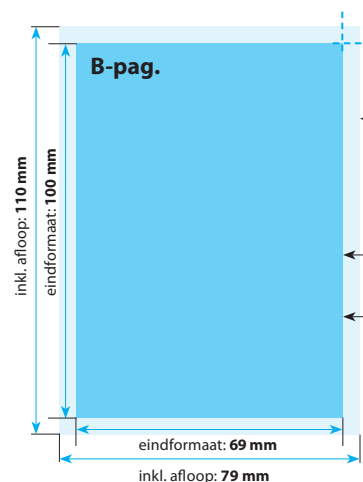

B-Pagina

Opmaak inkl. afloop: 79 x 110 mm

(inkl. afloop voor schoonsnijden van 5 mm per pagina)
Gekleurde achtergronden alsook afbeeldingen dienen minimaal 2 mm groter dan het eindformaat te zijn.

Eindformaat van het drukwerkproduct: 69 x 100 mm

Veiligheidsafstand:

Belangrijke teksten en beelden dienen ivm de noodzakelijke toleranties voor het snijden ten minste **3 mm** van de rand verwijderd te zijn.

Leverbaar in

Mat MC 80 grams
Mat MC 90 grams
Mat MC 100 grams
Mat MC 115 grams
Mat MC 135 grams
Mat MC 150 grams

Mat MC 170 grams
Mat MC 200 grams
Mat MC 250 grams
Mat MC 300 grams
Mat MC 400 grams

Bedrukking

1-zijdig full-colour
2-zijdig full-colour
1-zijdig full-colour met matlak
2-zijdig full-colour met matlak
2-zijdig full-colour met matlaminaat (vanaf 150 grams)