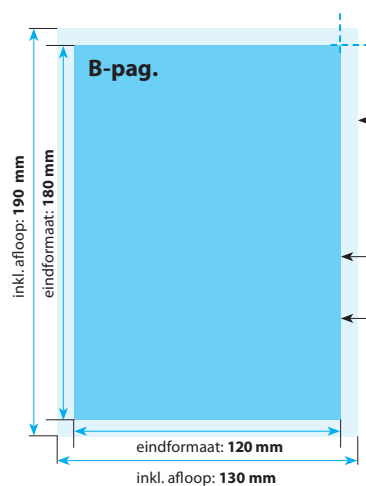

Positionering en stand

A-Pagina

Opmaak inkl. afloop: 295 x 419 mm

(inkl. afloop voor schoonsnijden van 5 mm per pagina)
Gekleurde achtergronden alsook afbeeldingen dienen minimaal 2 mm groter dan het eindformaat te zijn.

B-Pagina

Opmaak inkl. afloop: 295 x 419 mm

(inkl. afloop voor schoonsnijden van 5 mm per pagina)
Gekleurde achtergronden alsook afbeeldingen dienen minimaal 2 mm groter dan het eindformaat te zijn.

Eindformaat van het drukwerkproduct: 285 x 409 mm

Flyers ongevouwen op mat MC

12 x 18 cm

Positionering en stand

A-Pagina

Opmaak inkl. afloop: 130 x 190 mm
(inkl. afloop voor schoonsnijden van 5 mm per pagina)
Gekleurde achtergronden alsook afbeeldingen dienen minimaal 2 mm groter dan het eindformaat te zijn.

B-Pagina

Opmaak inkl. afloop: 130 x 190 mm
(inkl. afloop voor schoonsnijden van 5 mm per pagina)
Gekleurde achtergronden alsook afbeeldingen dienen minimaal 2 mm groter dan het eindformaat te zijn.

Eindformaat van het drukwerkproduct: 120 x 180 mm