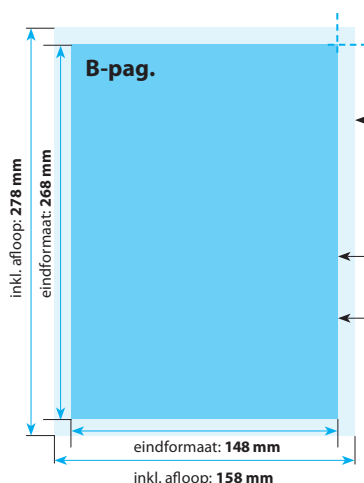

Opmaak inkl. afloop: 158 x 278 mm
(inkl. afloop voor schoonsnijden van 5 mm per pagina)
Gekleurde achtergronden alsook afbeeldingen dienen minimaal 2 mm groter dan het eindformaat te zijn.

Eindformaat van het drukwerkproduct: 148 x 268 mm

Veiligheidsafstand:
Belangrijke teksten en beelden dienen ivm de noodzakelijke toleranties voor het snijden ten minste **3 mm** van de rand verwijderd te zijn.

Leverbaar in

Mat MC 80 grams
Mat MC 90 grams
Mat MC 100 grams
Mat MC 115 grams
Mat MC 135 grams
Mat MC 150 grams

Mat MC 170 grams
Mat MC 200 grams
Mat MC 250 grams
Mat MC 300 grams
Mat MC 400 grams

Bedrukking

1-zijdig full-colour
2-zijdig full-colour
1-zijdig full-colour met matlak
2-zijdig full-colour met matlak
2-zijdig full-colour met matlaminaat (vanaf 150 grams)