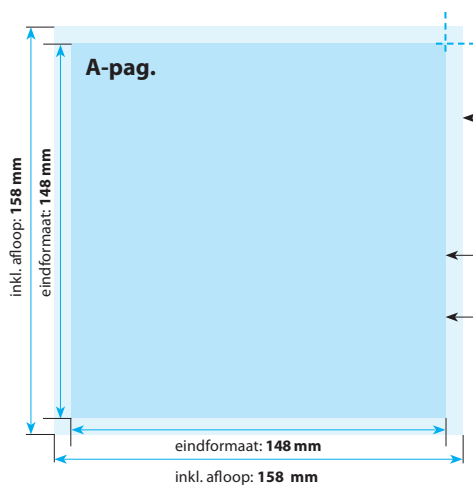

Flyers ongevouwen op mat MC

14,8 x 14,8 cm

Positionering en stand

A-Pagina

Opmaak inkl. afloop: 158 x 158 mm
(inkl. afloop voor schoonsnijden van 5 mm per pagina)
Gekleurde achtergronden alsook afbeeldingen dienen minimaal 2 mm groter dan het eindformaat te zijn.