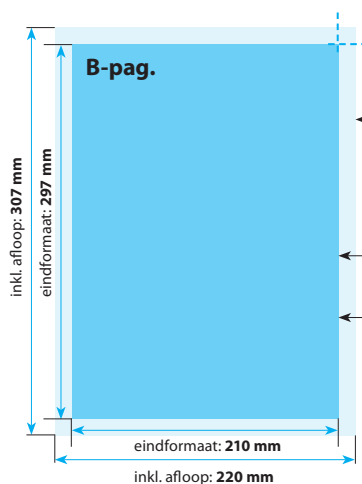

Opmaak inkl. afloop: 220 x 307 mm
(inkl. afloop voor schoonsnijden van 5 mm per pagina)
Gekleurde achtergronden alsook afbeeldingen dienen minimaal 2 mm groter dan het eindformaat te zijn.

Eindformaat van het drukwerkproduct: 210 x 297 mm

Veiligheidsafstand:
Belangrijke teksten en beelden dienen ivm de noodzakelijke toleranties voor het snijden ten minste **3 mm** van de rand verwijderd te zijn.

Leverbaar in

Mat MC 80 grams
Mat MC 90 grams
Mat MC 100 grams
Mat MC 115 grams
Mat MC 135 grams
Mat MC 150 grams

Mat MC 170 grams
Mat MC 200 grams
Mat MC 250 grams
Mat MC 300 grams
Mat MC 400 grams

Bedrukking

1-zijdig full-colour
2-zijdig full-colour
1-zijdig full-colour met matlak
2-zijdig full-colour met matlak
2-zijdig full-colour met matlaminaat (vanaf 150 grams)