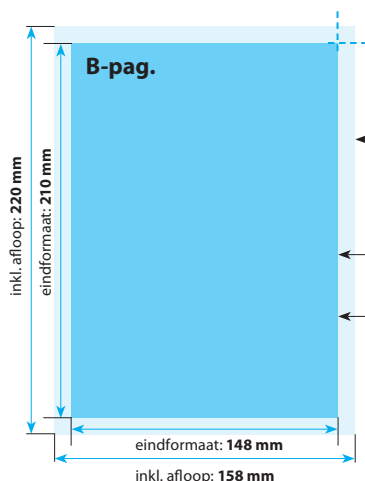

B-Pagina

Opmaak inkl. afloop: **158 x 220 mm**
(inkl. afloop voor schoonsnijden van 5 mm per pagina)
Gekleurde achtergronden alsook afbeeldingen dienen minimaal 2 mm groter dan het eindformaat te zijn.

Eindformaat van het drukwerkproduct: **148 x 210 mm**

Veiligheidsafstand:
Belangrijke teksten en beelden dienen ivm de noodzakelijke toleranties voor het snijden ten minste **3 mm** van de rand verwijderd te zijn.

Leverbaar in

Mat MC 80 grams
Mat MC 90 grams
Mat MC 100 grams
Mat MC 115 grams
Mat MC 135 grams
Mat MC 150 grams

Mat MC 170 grams
Mat MC 200 grams
Mat MC 250 grams
Mat MC 300 grams
Mat MC 400 grams

Bedrukking

1-zijdig full-colour
2-zijdig full-colour
1-zijdig full-colour met matlak
2-zijdig full-colour met matlak
2-zijdig full-colour met matlaminaat (vanaf 150 grams)