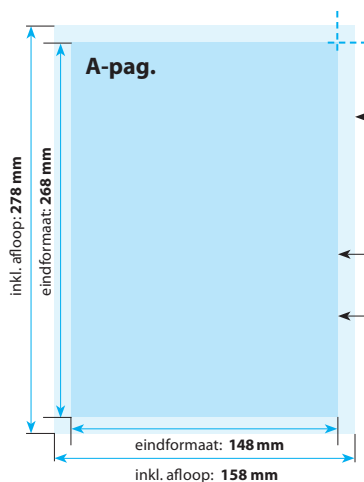

1-zijdig full-colour
2-zijdig full-colour
1-zijdig full-colour met matlak
2-zijdig full-colour met matlak
2-zijdig full-colour met matlaminaat (vanaf 150 grams)

Flyers **ongevouwen op mat MC**

26,8 x 14,8 cm (Blue Ray-Cuver)

Positionering en stand

A-Pagina

Opmaak inkl. afloop: 158 x 278 mm
(inkl. afloop voor schoonsnijden van 5 mm per pagina)
Gekleurde achtergronden alsook afbeeldingen dienen minimaal 2 mm groter dan het eindformaat te zijn.