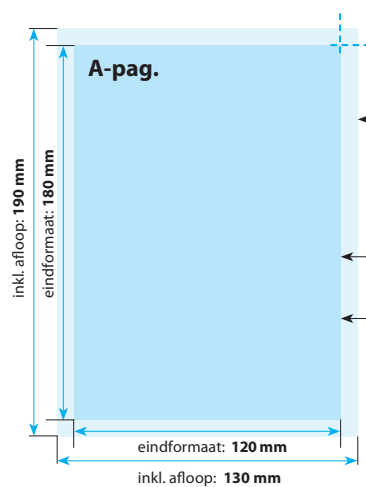

Positionering en stand

A-Pagina

Opmaak inkl. afloop: 295 x 419 mm

(inkl. afloop voor schoonsnijden van 5 mm per pagina)
Gekleurde achtergronden alsook afbeeldingen dienen minimaal 2 mm groter dan het eindformaat te zijn.

B-Pagina

Opmaak inkl. afloop: 295 x 419 mm

(inkl. afloop voor schoonsnijden van 5 mm per pagina)
Gekleurde achtergronden alsook afbeeldingen dienen minimaal 2 mm groter dan het eindformaat te zijn.

Eindformaat van het drukwerkproduct: 285 x 409 mm

Flyers ongevouwen op mat MC

12 x 18 cm

Positionering en stand

A-Pagina

Opmaak inkl. afloop: 130 x 190 mm
(inkl. afloop voor schoonsnijden van 5 mm per pagina)
Gekleurde achtergronden alsook afbeeldingen dienen minimaal 2 mm groter dan het eindformaat te zijn.