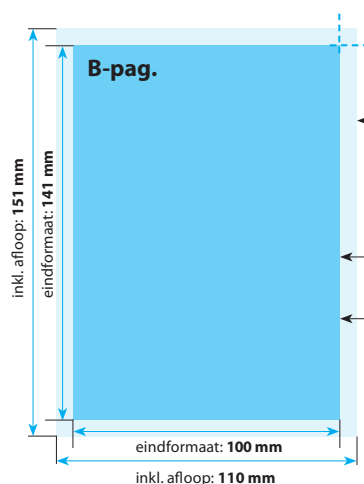

B-Pagina

Opmaak inkl. afloop: 110 x 151 mm
(inkl. afloop voor schoonsnijden van 5 mm per pagina)
Gekleurde achtergronden alsook afbeeldingen dienen minimaal 2 mm groter dan het eindformaat te zijn.

Eindformaat van het drukwerkproduct: 100 x 141 mm

Veiligheidsafstand:
Belangrijke teksten en beelden dienen ivm de noodzakelijke toleranties voor het snijden ten minste **3 mm** van de rand verwijderd te zijn.

Leverbaar in

Mat MC 80 grams
Mat MC 90 grams
Mat MC 100 grams
Mat MC 115 grams
Mat MC 135 grams
Mat MC 150 grams

Mat MC 170 grams
Mat MC 200 grams
Mat MC 250 grams
Mat MC 300 grams
Mat MC 400 grams

Bedrukking

1-zijdig full-colour
2-zijdig full-colour
1-zijdig full-colour met matlak
2-zijdig full-colour met matlak
2-zijdig full-colour met matlaminaat (vanaf 150 grams)