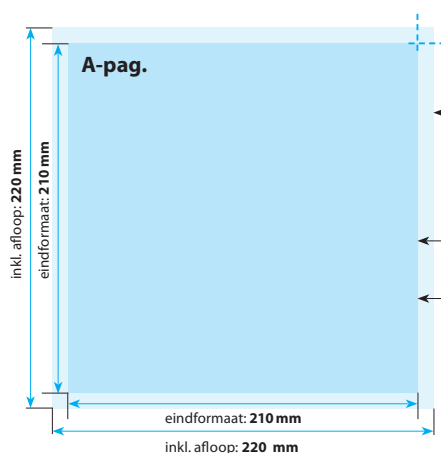

Flyers ongevouwen op mat MC

21 x 21 cm

Positionering en stand

A-Pagina

Opmaak inkl. afloop: 220 x 220 mm
(inkl. afloop voor schoonsnijden van 5 mm per pagina)
Gekleurde achtergronden alsook afbeeldingen dienen minimaal 2 mm groter dan het eindformaat te zijn.