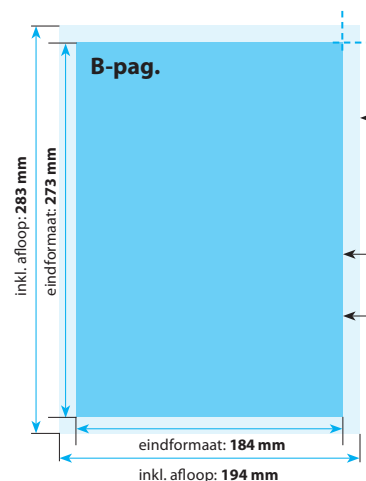

B-Pagina

Opmaak inkl. afloop: **194 x 283 mm**
(inkl. afloop voor schoonsnijden van 5 mm per pagina)
Gekleurde achtergronden alsook afbeeldingen dienen minimaal 2 mm groter dan het eindformaat te zijn.

Eindformaat van het drukwerkproduct: **184 x 273 mm**

Veiligheidsafstand:

Belangrijke teksten en beelden dienen ivm de noodzakelijke toleranties voor het snijden ten minste **3 mm** van de rand verwijderd te zijn.

Leverbaar in

Mat MC 80 grams
Mat MC 90 grams
Mat MC 100 grams
Mat MC 115 grams
Mat MC 135 grams
Mat MC 150 grams

Mat MC 170 grams
Mat MC 200 grams
Mat MC 250 grams
Mat MC 300 grams
Mat MC 400 grams

Bedrukking

1-zijdig full-colour
2-zijdig full-colour
1-zijdig full-colour met matlak
2-zijdig full-colour met matlak
2-zijdig full-colour met matlaminaat (vanaf 150 grams)