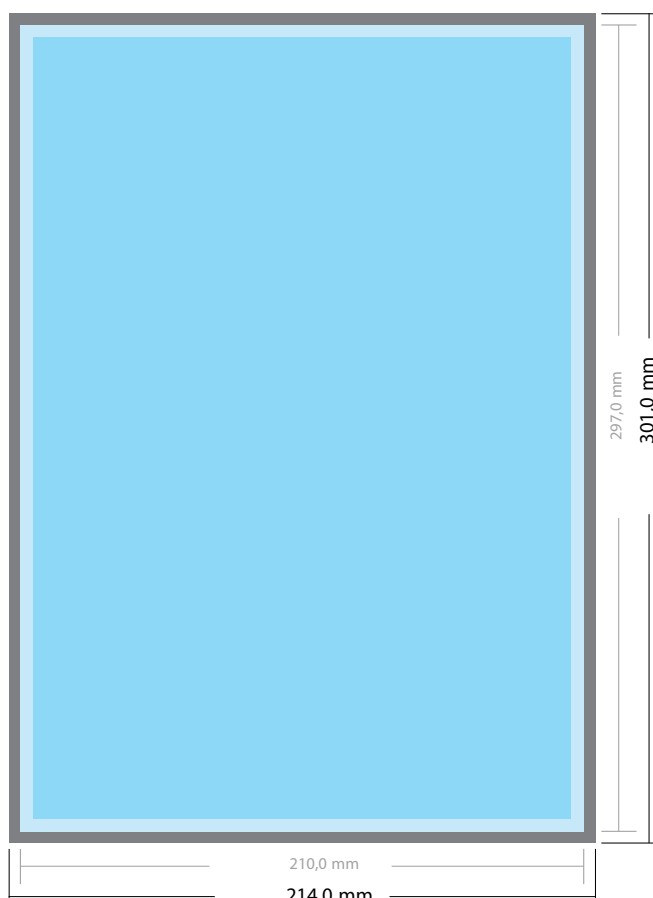

Kladbloks

A4

DRUKOPTIES:

- ✓ 1-zijdig in 1 PMS kleur
- ✓ 1-zijdig in 2 PMS kleuren
- ✓ 1-zijdig in 3 PMS kleuren
- ✓ 1-zijdig full-color

OPTIE:

- ✓ Dekblad in full-color (digitaal) geproduceerd op 300 grams glanzend MC

Papiersorten:

- ✓ 80 grams / 90 grams / 100 grams multifunctioneel wit geschikt voor laser
- ✓ 90 grams multifunctioneel creme (Biotop) geschikt voor laser

- ✓ Bestandsformaat: (incl. 2,0 mm afloop) 21,4 x 30,1 cm
- ✓ Eindformaat 21,0 x 29,7 cm
- ✓ **Zekerheidsafstand** 2 mm: Afstand van teksten en informatie van de rand van het eindformaat, dit voorkomt ongewenst snijden in tekst.
- ✓ Tevens leverbaar met 2 of 4 boorgaten (ordner)

Afloop

Zekerheidsafstand

LET OP:

- ✓ Afloop zoals aangegeven toevoegen (2-3 mm).
- ✓ Achtergrond kleuren, foto's en tekeningen tot aan de rand van het bestandsformaat laten doorlopen, inclusief afloop.
- ✓ Bij de productie kunnen door snijden, stansen en vouwen toleranties ontstaan.
- ✓ Data gegevens vindt u onder de tab downloads.

Kladbloks

alle leverbare maten

- | | |
|------------------|--|
| A6 | ✓ Bestandsmaat: (incl. 2 mm afloop) 10,9 x 15,2 cm
✓ Eindmaat 10,5 x 14,8 cm |
| A5 | ✓ Bestandsmaat: (incl. 2 mm afloop) 15,2 x 21,4 cm
✓ Eindmaat 14,8 x 21,0 cm |
| A4 | ✓ Bestandsmaat: (incl. 2 mm afloop) 21,4 x 30,1 cm
✓ Eindmaat 21,0 x 29,7 cm |
| Zakblokje | ✓ Bestandsmaat: (incl. 2 mm afloop) 6,6 x 15,2 cm
✓ Eindmaat 6,2 x 14,8 cm |
| Carré S | ✓ Bestandsmaat: (incl. 2 mm afloop) 10,2 x 10,2 cm
✓ Eindmaat 9,8 x 9,8 cm |