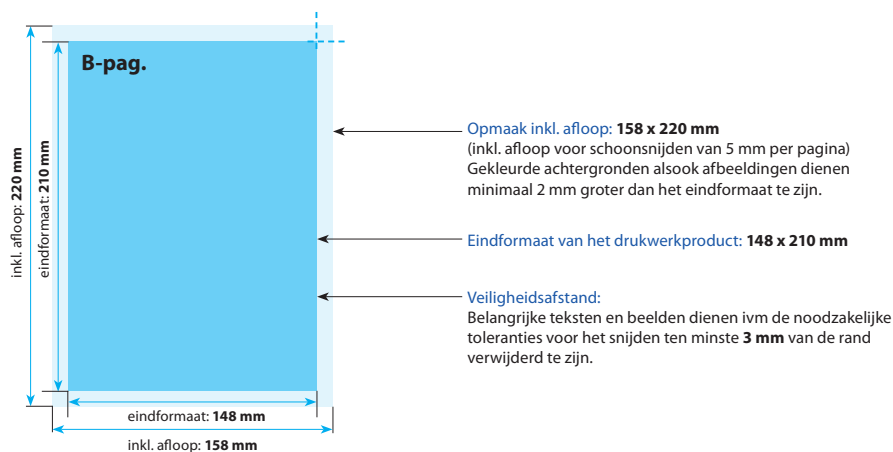

With complimentscards PMS

A5 14,8 x 21 cm

Positionering en stand

A-Pagina

B-Pagina

Leverbaar in

Wit karton Ordonnans 300 grams

Bedrukking

With complimentscards PMS

10 x 21 cm

Positionering en stand

A-Pagina

Opmaak inkl. afloop: **110 x 220 mm**
(inkl. afloop voor schoonsnijden van 5 mm per pagina)
Gekleurde achtergronden alsook afbeeldingen dienen minimaal 2 mm groter dan het eindformaat te zijn.

Eindformaat van het drukwerkproduct: **100 x 210 mm**

Veiligheidsafstand:
Belangrijke teksten en beelden dienen ivm de noodzakelijke toleranties voor het snijden ten minste **3 mm** van de rand verwijderd te zijn.

B-Pagina

Opmaak inkl. afloop: **110 x 220 mm**
(inkl. afloop voor schoonsnijden van 5 mm per pagina)
Gekleurde achtergronden alsook afbeeldingen dienen minimaal 2 mm groter dan het eindformaat te zijn.