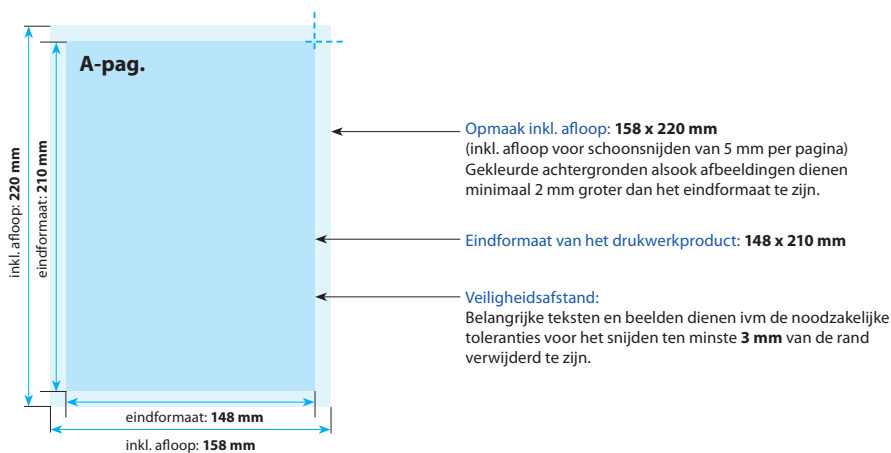

With complimentscards PMS

A5 14,8 x 21 cm

Positionering en stand

A-Pagina

B-Pagina

Leverbaar in

Wit karton Ordonnans 300 grams

Bedrukking

With complimentscards PMS

10 x 21 cm

Positionering en stand

A-Pagina

Opmaak inkl. afloop: **110 x 220 mm**
(inkl. afloop voor schoonsnijden van 5 mm per pagina)
Gekleurde achtergronden alsook afbeeldingen dienen minimaal 2 mm groter dan het eindformaat te zijn.

Eindformaat van het drukwerkproduct: **100 x 210 mm**

Veiligheidsafstand:
Belangrijke teksten en beelden dienen ivm de noodzakelijke toleranties voor het snijden ten minste **3 mm** van de rand verwijderd te zijn.

B-Pagina

Opmaak inkl. afloop: **110 x 220 mm**
(inkl. afloop voor schoonsnijden van 5 mm per pagina)
Gekleurde achtergronden alsook afbeeldingen dienen minimaal 2 mm groter dan het eindformaat te zijn.