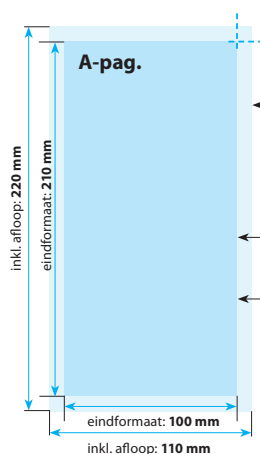

With complimentscards PMS

A5 14,8 x 21 cm

Positionering en stand

A-Pagina

B-Pagina

Leverbaar in

Wit karton Ordonnans 300 grams

Bedrukking

With complimentscards PMS

10 x 21 cm

Positionering en stand

A-Pagina

Opmaak inkl. afloop: **110 x 220 mm**
(inkl. afloop voor schoonsnijden van 5 mm per pagina)
Gekleurde achtergronden alsook afbeeldingen dienen minimaal 2 mm groter dan het eindformaat te zijn.

Eindformaat van het drukwerkproduct: **100 x 210 mm**

Veiligheidsafstand:
Belangrijke teksten en beelden dienen ivm de noodzakelijke toleranties voor het snijden ten minste **3 mm** van de rand verwijderd te zijn.

B-Pagina

Opmaak inkl. afloop: **110 x 220 mm**
(inkl. afloop voor schoonsnijden van 5 mm per pagina)
Gekleurde achtergronden alsook afbeeldingen dienen minimaal 2 mm groter dan het eindformaat te zijn.