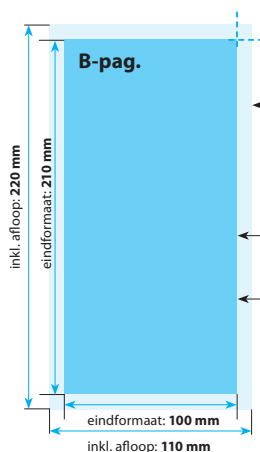

With complimentscards PMS

A5 14,8 x 21 cm

Positionering en stand

A-Pagina

B-Pagina

Leverbaar in

Wit karton Ordonnans 300 grams

Bedrukking

With complimentscards PMS

10 x 21 cm

Positionering en stand

A-Pagina

Opmaak inkl. afloop: **110 x 220 mm**
(inkl. afloop voor schoonsnijden van 5 mm per pagina)
Gekleurde achtergronden alsook afbeeldingen dienen minimaal 2 mm groter dan het eindformaat te zijn.

Eindformaat van het drukwerkproduct: **100 x 210 mm**

Veiligheidsafstand:
Belangrijke teksten en beelden dienen ivm de noodzakelijke toleranties voor het snijden ten minste **3 mm** van de rand verwijderd te zijn.

B-Pagina

Opmaak inkl. afloop: **110 x 220 mm**
(inkl. afloop voor schoonsnijden van 5 mm per pagina)
Gekleurde achtergronden alsook afbeeldingen dienen minimaal 2 mm groter dan het eindformaat te zijn.