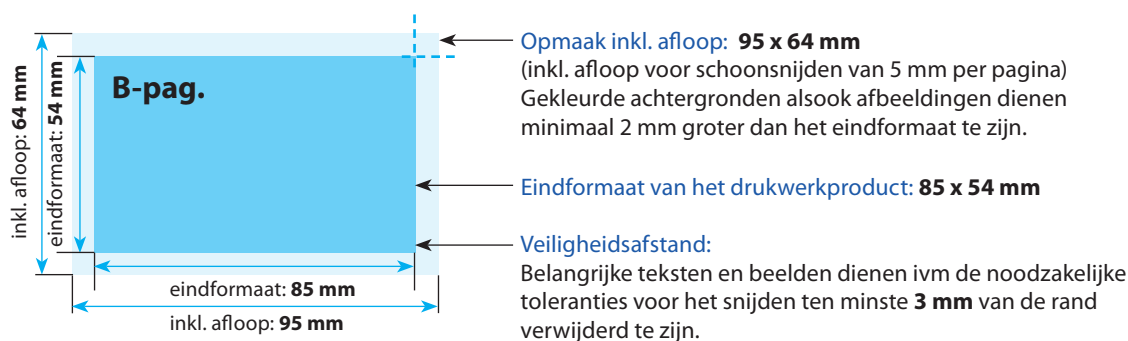

Visitekaartjes met rechte of ronde hoeken

8,5 x 5,4 cm

Positionering en stand

A-Pagina

B-Pagina

Leverbaar in

Chromo Norm2 350 grams
Offset karton 300 grams

Bedrukking